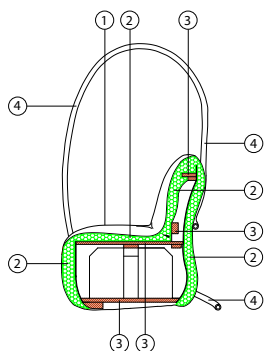

SEXYCHAIR

design SIMONE MICHELI

SEXYCHAIR

design SIMONE MICHELI

1P / 1S

100 cm / 39.37"
100 cm / 39.37"
157 cm / 61.81"
50 cm / 19.69"
61.5 cm / 24.21"

 **35 kg / 78 Lb**

 **1.61 m³**

 **3.50 mtl**
tessuto cliente /
customer fabric
H 140 cm

6.51 mtl
pelle cliente
customer leather

SEXYCHAIR

design SIMONE MICHELI

MATERIALI / MATERIALS

- 1 - tessuto/pelle
 - 2 - poliuretano espanso indeformabile di diverse densità e strato di fibra di dacron® 100 gr
 - 3 - telaio interno in multistrato di legno di abete
 - 4 - struttura tubolare B 71 in metallo verniciato a sezione tonda, Ø 3 cm h 6 cm
- 1 - fabric/leather
 - 2 - high resilience polyurethane foam of different densities and dacron® fiber 100 gr layer
 - 3 - structural frame in solid firwood
 - 4 - circular varnished tubular metal frame B 71, Ø 3 cm h 6 cm