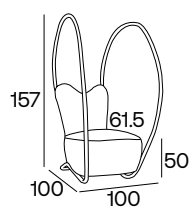

SEXYCHAIR

design SIMONE MICHELI

SEXYCHAIR

design SIMONE MICHELI

1P / 1S

100 cm / 39.37"
100 cm / 39.37"
157 cm / 61.81"
50 cm / 19.69"
61.5 cm / 24.21"

 **35 kg / 78 Lb**

 **1.61 m³**

 **3.50 mtl**
tessuto cliente /
customer fabric
H 140 cm

6.51 mtl
pelle cliente
customer leather

SEXYCHAIR

design SIMONE MICHELI

MATERIALI / MATERIALS

- 1 - tessuto/pelle
 - 2 - poliuretano espanso indeformabile di diverse densità e strato di fibra di dacron® 100 gr
 - 3 - telaio interno in multistrato di legno di abete
 - 4 - struttura tubolare B 71 in metallo verniciato a sezione tonda, Ø 3 cm h 6 cm
- 1 - fabric/leather
 - 2 - high resilience polyurethane foam of different densities and dacron® fiber 100 gr layer
 - 3 - structural frame in solid firwood
 - 4 - circular varnished tubular metal frame B 71, Ø 3 cm h 6 cm