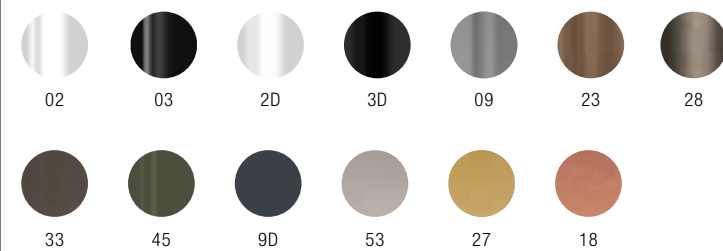

corbetta

PIANO TAVOLO / TABLE TOP
 legno/wood
 melaminico/melamine
 laminato/laminate
 hpl

pag. 214
 pag. 202
 pag. 204
 pag. 206

PIEDE / FOOT
 acciaio/steel

basis ^{3/4}

TABLE BASE

BT.153

L. Ø 80 - 70x70 cm max h.73	B. Ø 60 cm
H. 73 cm	S. Ø 30 cm

BT.152

L. Ø 90 - 80x80 cm max h.73	B. Ø 60 cm
H. 73 cm	S. Ø 30 cm