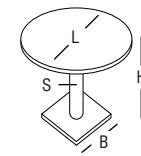

corbetta

bell^{round/square}

table base

corbetta

PIANO TAVOLO / TABLE TOP
 legno/wood
 melaminico/melamine
 laminato/laminate
 hpl

pag. 214
 pag. 202
 pag. 204
 pag. 206

PIEDE / FOOT
 acciaio/steel

*solo BT.190

bell round/square

TABLE BASE

BT.190

L.	Ø 90 - 80x80 cm max h.43/73	B.	Ø 48 cm
L.	Ø 80 - 70x70 cm max h.107		
H.	73/107 cm	S.	Ø 8 cm

BT.191

L.	Ø 100 - 90x90 cm max h. 73	B.	45x45 cm
L.	Ø 90 - 70x70 cm max h.107		
H.	73/107 cm	S.	Ø 6 cm