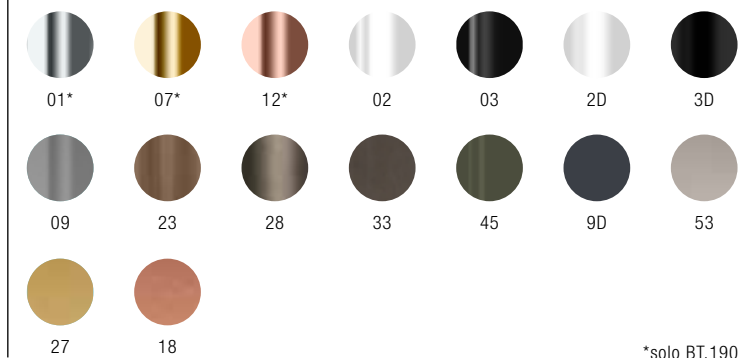

corbetta

bell^{round/square}

table base

corbetta

PIANO TAVOLO / TABLE TOP
 legno/wood
 melaminico/melamine
 laminato/laminate
 hpl

pag. 214
 pag. 202
 pag. 204
 pag. 206

PIEDE / FOOT
 acciaio/steel

*solo BT.190

bell round/square

TABLE BASE

BT.190

L.	Ø 90 - 80x80 cm max h.43/73	B.	Ø 48 cm
L.	Ø 80 - 70x70 cm max h.107		
H.	73/107 cm	S.	Ø 8 cm

BT.191

L.	Ø 100 - 90x90 cm max h. 73	B.	45x45 cm
L.	Ø 90 - 70x70 cm max h.107		
H.	73/107 cm	S.	Ø 6 cm