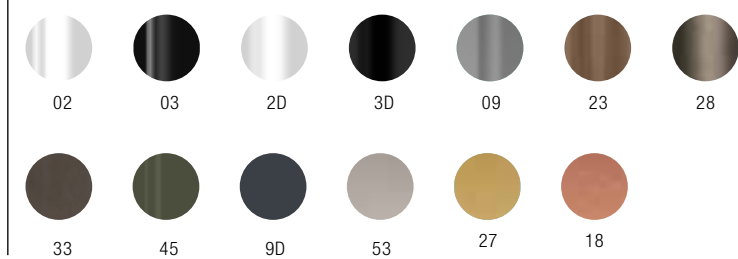

corbetta

PIANO TAVOLO / TABLE TOP
 legno/wood
 melaminico/melamine
 laminato/laminate
 hpl
 vetro/glass

pag. 214
 pag. 202
 pag. 204
 pag. 206

PIEDE / FOOT
 acciaio/steel

bomb

TABLE BASE

BT.116

L. Ø 90 - 80x80 cm max h.43/73	B. 47 cm
L. Ø 80-70x70 cm max h.107	
H. 43/73/107 cm	S. Ø 8 cm