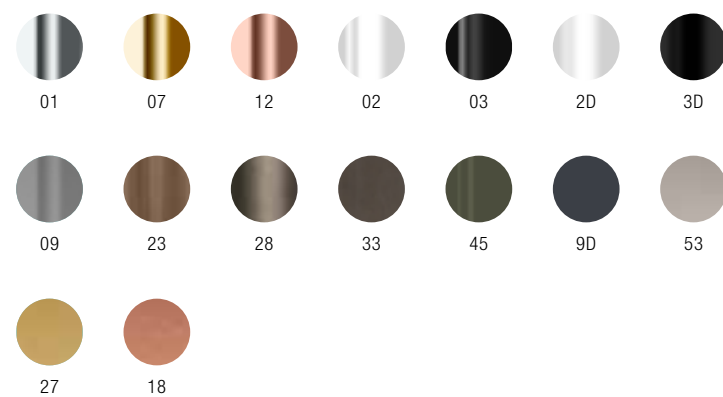

corbetta

duplex^{round/petal}

TABLE BASE

corbetta

PIANO TAVOLO / TABLE TOP
 legno/wood
 melaminico/melamine
 laminato/laminate
 hpl

pag. 214
 pag. 202
 pag. 204
 pag. 206

PIEDE / FOOT
 acciaio/steel

duplex round/petal

TABLE BASE

BT.241

L. Ø 90 - 80x80 cm max h. 73	B. Ø 58 cm
L. Ø 80 - 70x70 cm max h.107	
H. 73/107 cm	S. Ø 6 cm

BT.240

L. Ø 90 - 80x80 cm max h.43/73	B. Ø 44 cm
L. Ø 80 - 70x70 cm max h.107	
H. 73/107 cm	S. Ø 6 cm