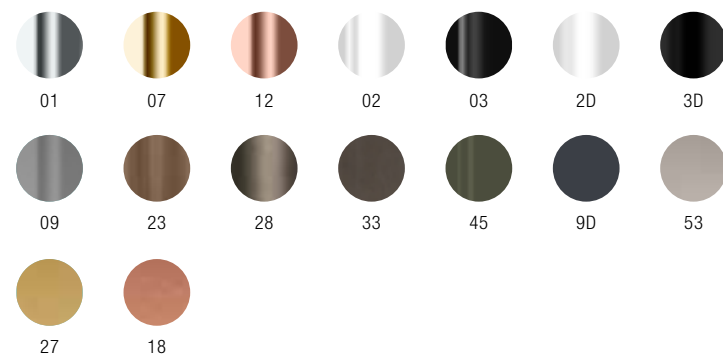

corbello

heavy

TABLE BASE

corbetta

PIANO TAVOLO / TABLE TOP
 legno/wood pag. 214
 melaminico/melamine pag. 202
 laminato/laminate pag. 204
 hpl pag. 206
 vetro/glass [solo Heavy 1]

PIEDE / FOOT
 acciaio/steel