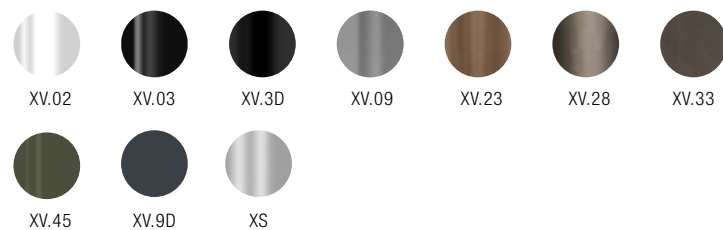

corbello

heavy

TABLE BASE

corbetta

PIANO TAVOLO / TABLE TOP
 legno/wood pag. 214
 melaminico/melamine pag. 202
 laminato/laminate pag. 204
 hpl pag. 206
 vetro/glass [solo Heavy 1]

PIEDE / FOOT
 acciaio/steel

acciaio inox/stainless steel

*OUTDOOR USE ☁️

REGOLABILE / ADJUSTABLE

REGOLABILE / ADJUSTABLE

heavy

TABLE BASE

BT.107

L. Ø 140 - 100x100 cm max h.73	B. Ø 70 cm
L. Ø 110 - 80x80 cm max h.107	
H. 73/107 cm	S. Ø 10 cm