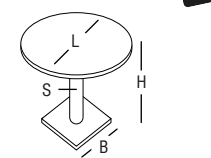

acciaio inox/stainless steel

*OUTDOOR USE ☁️

REGOLABILE / ADJUSTABLE

REGOLABILE / ADJUSTABLE

heavy

TABLE BASE

BT.107

L. Ø 140 - 100x100 cm max h.73	B. Ø 70 cm
L. Ø 110 - 80x80 cm max h.107	
H. 73/107 cm	S. Ø 10 cm

BT.110

L. Ø 200 cm max h.73	B. Ø 70 cm
L. Ø 160 cm max h.107	
H. 73/107 cm	S. Ø 8 cm

BT.111

L. Ø 160 cm max h.73	B. Ø 70 cm
L. Ø 120 cm max h.107	
H. 73/107 cm	S. Ø 8 cm