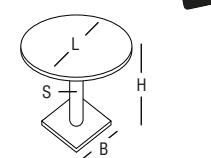

corbello

heavy

TABLE BASE

corbetta

PIANO TAVOLO / TABLE TOP
 legno/wood pag. 214
 melaminico/melamine pag. 202
 laminato/laminate pag. 204
 hpl pag. 206
 vetro/glass [solo Heavy 1]

PIEDE / FOOT
 acciaio/steel

acciaio inox/stainless steel

*OUTDOOR USE ☁️

REGOLABILE / ADJUSTABLE

REGOLABILE / ADJUSTABLE

heavy

TABLE BASE

BT.107

L. Ø 140 - 100x100 cm max h.73	B. Ø 70 cm
L. Ø 110 - 80x80 cm max h.107	
H. 73/107 cm	S. Ø 10 cm

BT.110

L. Ø 200 cm max h.73	B. Ø 70 cm
L. Ø 160 cm max h.107	
H. 73/107 cm	S. Ø 8 cm

BT.111

L. Ø 160 cm max h.73	B. Ø 70 cm
L. Ø 120 cm max h.107	
H. 73/107 cm	S. Ø 8 cm