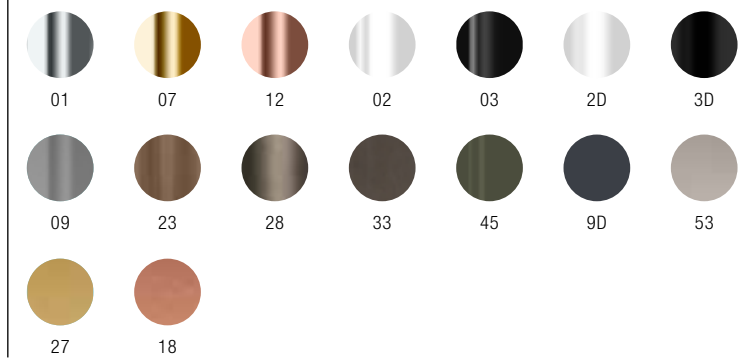

corbetta

mini flat

TABLE BASE

corbetta

PIANO TAVOLO / TABLE TOP
 legno/wood
 melaminico/melamine
 laminato/laminate
 hpl

pag. 214
 pag. 202
 pag. 204
 pag. 206

PIEDE / FOOT
 acciaio/steel

mini flat

TABLE BASE

BT.259.L

L.	Ø 50 cm max 40x40 cm max	B.	Ø 30 cm
H.	43/73 cm	S.	Ø 5 cm