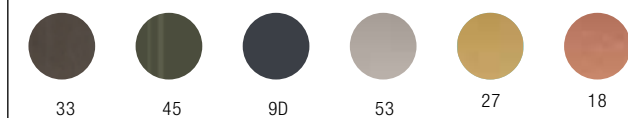

PIEDE / FOOT
acciaio/steel

FISSAGGIO A TERRA / FLOOR FIXING