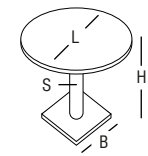

corbetta

petal

TABLE BASE

corbetta

PIANO TAVOLO / TABLE TOP
 legno/wood
 melaminico/melamine
 laminato/laminate
 hpl
 vetro/glass

pag. 214
 pag. 202
 pag. 204
 pag. 206

PIEDE / FOOT
 acciaio/steel

petal

TABLE BASE

BT.186

L. Ø 70 cm **max**
 h.43/73

L. Ø 60 cm **max**
 h.107

H. 43/73/107 cm

B. Ø 58 cm

S. Ø 6 cm

BT.185

L. Ø 90 - 80x80 cm **max**
 h.43/73

L. Ø 80 - 70x70 cm **max**
 h.107

H. 43/73/107 cm

B. Ø 58 cm

S. Ø 6 cm

corbetta

petal

TABLE BASE

REGOLABILE / ADJUSTABLE 

BT.189.070

L. max	90 x 140	B.	58 x 85 cm
H.	73 cm	S.	Ø 6 cm

BT.189.100

L. max	90 x 160	B.	58 x 115 cm
H.	73 cm	S.	Ø 6 cm

BT.189.120

L. max	90 x 180	B.	58 x 135 cm
H.	73 cm	S.	Ø 6 cm