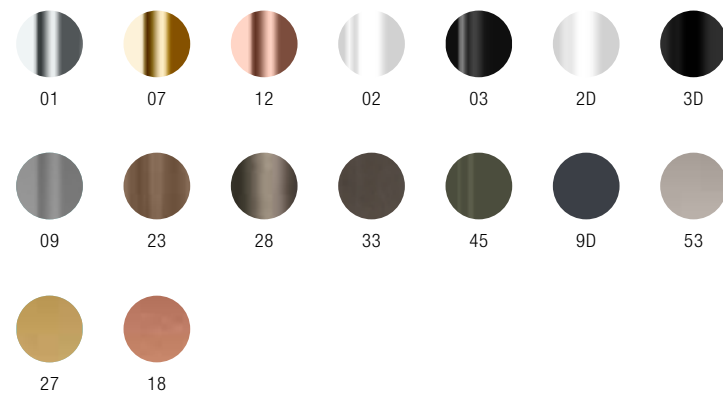

corbetta

petal

TABLE BASE

corbetta

PIANO TAVOLO / TABLE TOP
 legno/wood
 melaminico/melamine
 laminato/laminate
 hpl
 vetro/glass

pag. 214
 pag. 202
 pag. 204
 pag. 206

PIEDE / FOOT
 acciaio/steel

petal

L. Ø 90 - 80x80 cm **max**
 h.43/73

L. Ø 80 - 70x70 cm **max**
 h.107

H. 43/73/107 cm

B. Ø 58 cm

S. Ø 6 cm

corbetta

petal

TABLE BASE