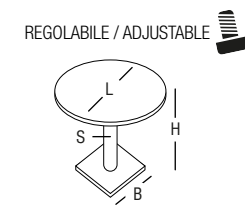

corbetta

petal

TABLE BASE

corbetta

PIANO TAVOLO / TABLE TOP
 legno/wood
 melaminico/melamine
 laminato/laminate
 hpl
 vetro/glass

pag. 214
 pag. 202
 pag. 204
 pag. 206

PIEDE / FOOT
 acciaio/steel

petal

TABLE BASE

BT.186

L. Ø 70 cm **max**
 h.43/73

L. Ø 60 cm **max**
 h.107

H. 43/73/107 cm

B. Ø 58 cm

S. Ø 6 cm

BT.185

L. Ø 90 - 80x80 cm **max**
 h.43/73

L. Ø 80 - 70x70 cm **max**
 h.107

H. 43/73/107 cm

B. Ø 58 cm

S. Ø 6 cm

corbetta

petal

TABLE BASE

REGOLABILE / ADJUSTABLE 

BT.189.070

L. max	90 x 140	B.	58 x 85 cm
H.	73 cm	S.	Ø 6 cm

BT.189.100

L. max	90 x 160	B.	58 x 115 cm
H.	73 cm	S.	Ø 6 cm

BT.189.120

L. max	90 x 180	B.	58 x 135 cm
H.	73 cm	S.	Ø 6 cm