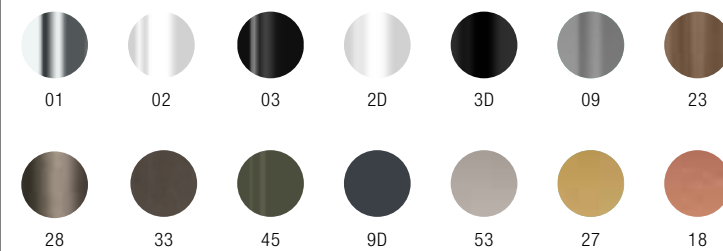

**corbetta**

**PIANO TAVOLO / TABLE TOP**  
 legno/wood  
 melaminico/melamine  
 laminato/laminate  
 hpl [solo PINKO BIG]

pag. 214  
 pag. 202  
 pag. 204

\*  
 REGOLABILE / ADJUSTABLE   
 solo/only PINKO BIG  
 il PINKO MINI ha il puntale fisso  
 the PINKO MINI has a fixed tip

**PIEDE / FOOT**  
 acciaio/steel

*pinko*

TABLE BASE

BT.255\*

L. Ø 90 - 80x80 cm max h.73	B. 60 cm
L. Ø 80-70x70 cm max h.107	
H. 73/107 cm	S. Ø 2.5 cm

BT.250

L. Ø 40 cm max	B. Ø 35 cm
H. 43 cm	S. Ø 1.6 cm