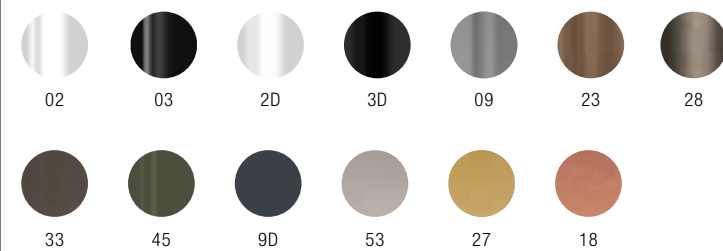

**corbetta**

**PIANO TAVOLO / TABLE TOP**  
 legno/wood  
 melaminico/melamine  
 laminato/laminate  
 hpl

pag. 214  
 pag. 202  
 pag. 204  
 pag. 206

**PIEDE / FOOT**  
 acciaio/steel

*plane* round/square