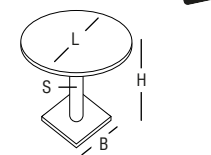

corbetta

round

TABLE BASE

**corbetta**

**PIANO TAVOLO / TABLE TOP**

- legno/wood pag. 214
- melaminico/melamine pag. 202
- laminato/laminate pag. 204
- hpl pag. 206
- vetro/glass

**PIEDE / FOOT**

acciaio/steel

acciaio inox/stainless steel

REGOLABILE / ADJUSTABLE

REGOLABILE / ADJUSTABLE

*round*

TABLE BASE

BT.108

L. Ø 90 - 80x80 cm <b>max</b> h.43/73	B. Ø 44 cm
L. Ø 80 - 70x70 cm <b>max</b> h.107	
H. 43/73/107 cm	S. Ø 6 cm

BT.105

L. Ø 90 - 80x80 cm <b>max</b> h.43/73	B. Ø 44 cm
L. Ø 80 - 70x70 cm <b>max</b> h.107	
H. 43/73/107 cm	S. Ø 8 cm

BT.109

L. Ø 120 - 100x100 cm <b>max</b> h.73	B. Ø 60 cm
L. Ø 100 - 80x80 cm <b>max</b> h.107	
H. 73/107 cm	S. Ø 8 cm