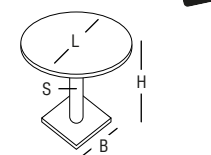

corbetta

round

TABLE BASE

**corbetta**

**PIANO TAVOLO / TABLE TOP**

- legno/wood pag. 214
- melaminico/melamine pag. 202
- laminato/laminate pag. 204
- hpl pag. 206
- vetro/glass

**PIEDE / FOOT**

acciaio/steel

acciaio inox/stainless steel

REGOLABILE / ADJUSTABLE

REGOLABILE / ADJUSTABLE

*round*

TABLE BASE

BT.108

L. Ø 90 - 80x80 cm <b>max</b> h.43/73	B. Ø 44 cm
L. Ø 80 - 70x70 cm <b>max</b> h.107	
H. 43/73/107 cm	S. Ø 6 cm

BT.105

L. Ø 90 - 80x80 cm <b>max</b> h.43/73	B. Ø 44 cm
L. Ø 80 - 70x70 cm <b>max</b> h.107	
H. 43/73/107 cm	S. Ø 8 cm

BT.109

L. Ø 120 - 100x100 cm <b>max</b> h.73	B. Ø 60 cm
L. Ø 100 - 80x80 cm <b>max</b> h.107	
H. 73/107 cm	S. Ø 8 cm