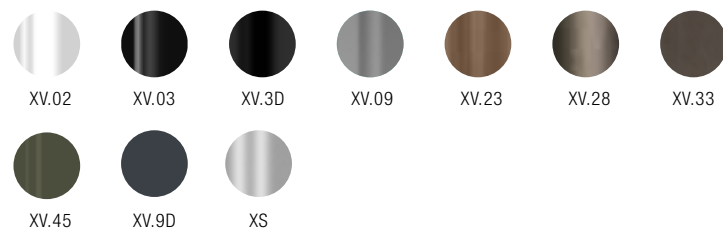

corbetta

round

TABLE BASE

**corbetta**

**PIANO TAVOLO / TABLE TOP**

- legno/wood pag. 214
- melaminico/melamine pag. 202
- laminato/laminate pag. 204
- hpl pag. 206
- vetro/glass

**PIEDE / FOOT**

acciaio/steel

acciaio inox/stainless steel

REGOLABILE / ADJUSTABLE

REGOLABILE / ADJUSTABLE

*round*

TABLE BASE

BT.108

L. Ø 90 - 80x80 cm <b>max</b> h.43/73	B. Ø 44 cm
L. Ø 80 - 70x70 cm <b>max</b> h.107	
H. 43/73/107 cm	S. Ø 6 cm