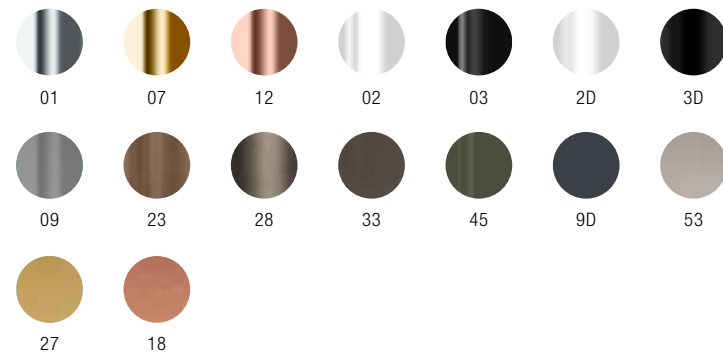

corbetta

round

TABLE BASE

**corbetta**

**PIANO TAVOLO / TABLE TOP**

- legno/wood pag. 214
- melaminico/melamine pag. 202
- laminato/laminate pag. 204
- hpl pag. 206
- vetro/glass

**PIEDE / FOOT**

acciaio/steel

acciaio inox/stainless steel

REGOLABILE / ADJUSTABLE

REGOLABILE / ADJUSTABLE

*round*

TABLE BASE

BT.108

L. Ø 90 - 80x80 cm <b>max</b> h.43/73	B. Ø 44 cm
L. Ø 80 - 70x70 cm <b>max</b> h.107	
H. 43/73/107 cm	S. Ø 6 cm