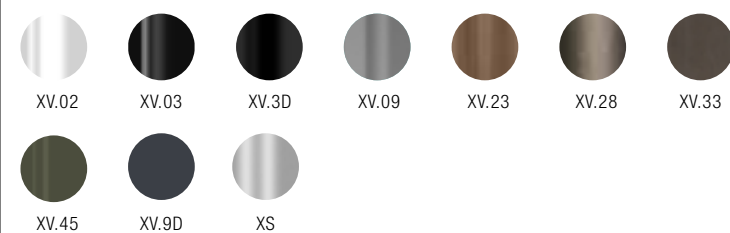

corbetta

square

CHAIRS

corbetta

PIANO TAVOLO / TABLE TOP

- legno/wood pag. 214
- melaminico/melamine pag. 202
- laminato/laminate pag. 204
- hpl pag. 206
- vetro/glass

PIEDE / FOOT

acciaio/steel

acciaio inox/stainless steel

square

TABLE BASE

L. B S H

BT.112			6x6 cm	
BT.113	Ø 90 - 80x80 cm max		8x8 cm	
BT.118	h.43/73		Ø 6 cm	
BT.125	Ø 80 - 70x70 cm max	40x40 cm	Ø 8 cm	43/73/107 cm
	h.107			
BT.114	Ø 110 - 90x90 cm max		8x8 cm	
BT.126	h.43/73	50x50 cm	Ø 8 cm	73/107 cm
	Ø 90 - 80x80 cm max			
	h.107			
BT.146	Ø 120 - 100x100 cm max		8x8 cm	
BT.148	h.73	60x60 cm	Ø 8 cm	73/107 cm
	Ø 100 - 90x90 cm max			
	h.107			
BT.225	80x100 cm max	40x60 cm	8x8 cm	73 cm
	h.73			
BT.120	80x160 cm max		2 x 6x6 cm	
BT.124	h.43/73	40x80 cm	2 x Ø 6 cm	43/73/107 cm
	80x120 cm max			
	h.107			
BT.121	90x160 cm max		2 x 8x8 cm	
BT.127	h.73	40x80 cm	2 x Ø 8 cm	73/107 cm
	90x120 cm max			
	h.107			