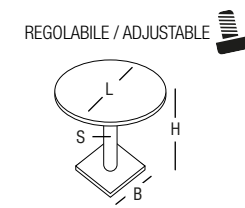

corbetta

square

CHAIRS

corbetta

PIANO TAVOLO / TABLE TOP

- legno/wood pag. 214
- melaminico/melamine pag. 202
- laminato/laminate pag. 204
- hpl pag. 206
- vetro/glass

PIEDE / FOOT

acciaio/steel

acciaio inox/stainless steel

square

TABLE BASE

L. B S H

BT.112			6x6 cm	
BT.113	Ø 90 - 80x80 cm max		8x8 cm	
BT.118	h.43/73		Ø 6 cm	
BT.125	Ø 80 - 70x70 cm max	40x40 cm	Ø 8 cm	43/73/107 cm
	h.107			
BT.114	Ø 110 - 90x90 cm max		8x8 cm	
BT.126	h.43/73	50x50 cm	Ø 8 cm	73/107 cm
	Ø 90 - 80x80 cm max			
	h.107			
BT.146	Ø 120 - 100x100 cm max		8x8 cm	
BT.148	h.73	60x60 cm	Ø 8 cm	73/107 cm
	Ø 100 - 90x90 cm max			
	h.107			
BT.225	80x100 cm max	40x60 cm	8x8 cm	73 cm
	h.73			
BT.120	80x160 cm max		2 x 6x6 cm	
BT.124	h.43/73	40x80 cm	2 x Ø 6 cm	43/73/107 cm
	80x120 cm max			
	h.107			
BT.121	90x160 cm max		2 x 8x8 cm	
BT.127	h.73	40x80 cm	2 x Ø 8 cm	73/107 cm
	90x120 cm max			
	h.107			