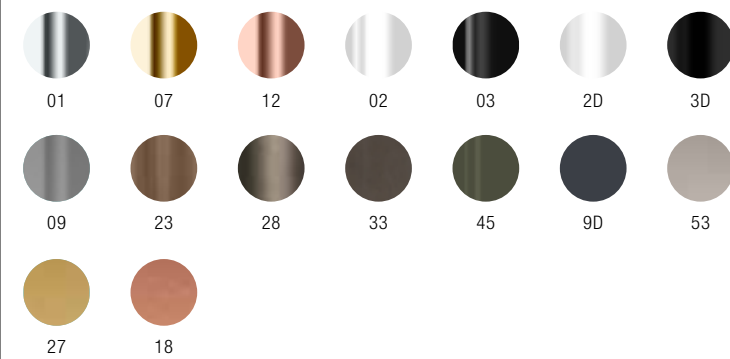

corbetta

square

CHAIRS

corbetta

PIANO TAVOLO / TABLE TOP

- legno/wood pag. 214
- melaminico/melamine pag. 202
- laminato/laminate pag. 204
- hpl pag. 206
- vetro/glass

PIEDE / FOOT

acciaio/steel

acciaio inox/stainless steel

square

TABLE BASE

L. B S H

BT.112			6x6 cm	
BT.113	Ø 90 - 80x80 cm max		8x8 cm	
BT.118	h.43/73		Ø 6 cm	
BT.125	Ø 80 - 70x70 cm max	40x40 cm	Ø 8 cm	43/73/107 cm
	h.107			
BT.114	Ø 110 - 90x90 cm max		8x8 cm	
BT.126	h.43/73	50x50 cm	Ø 8 cm	73/107 cm
	Ø 90 - 80x80 cm max			
	h.107			
BT.146	Ø 120 - 100x100 cm max		8x8 cm	
BT.148	h.73	60x60 cm	Ø 8 cm	73/107 cm
	Ø 100 - 90x90 cm max			
	h.107			
BT.225	80x100 cm max	40x60 cm	8x8 cm	73 cm
	h.73			
BT.120	80x160 cm max		2 x 6x6 cm	
BT.124	h.43/73	40x80 cm	2 x Ø 6 cm	43/73/107 cm
	80x120 cm max			
	h.107			
BT.121	90x160 cm max		2 x 8x8 cm	
BT.127	h.73	40x80 cm	2 x Ø 8 cm	73/107 cm
	90x120 cm max			
	h.107			