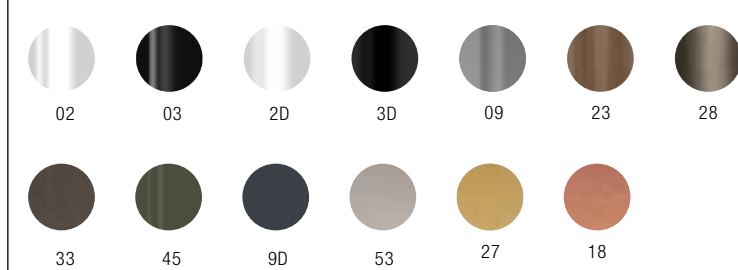

corbetta

tetris

TABLE BASE

corbetta

PIANO TAVOLO / TABLE TOP

legno/wood	pag. 214
melaminico/melamine	pag. 202
laminato/laminate	pag. 204
hpl	pag. 206
vetro/glass	

PIEDE / FOOT

acciaio inox/stainless steel