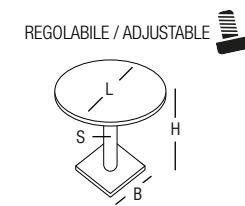

corbetta

tetris

TABLE BASE

corbetta

PIANO TAVOLO / TABLE TOP

legno/wood	pag. 214
melaminico/melamine	pag. 202
laminato/laminate	pag. 204
hpl	pag. 206
vetro/glass	

PIEDE / FOOT

acciaio inox/stainless steel

tetris

TABLE BASE

BT.193		BT.194	
L. Ø 90 - 80x80 cm max h.43/73	B. Ø 58 cm	L. Ø110-90x90 cm max h.73	B. Ø 70 cm
L. Ø 80 - 70x70 cm max h.107		L. Ø 90 - 80x80 cm max h.107	
H. 43/73/107 cm	S. Ø 6 cm	H. 73/107 cm	S. Ø 8 cm

BT.195.070		BT.195.100		BT.195.120	
L. 90x140 cm max	B. 58x82 cm	L. 90x160 cm max	B. 58x107 cm	L. 90x180 cm max	B. 58x127 cm
H. 73 cm	S. Ø 6 cm	H. 73 cm	S. Ø 6 cm	H. 73 cm	S. Ø 6 cm