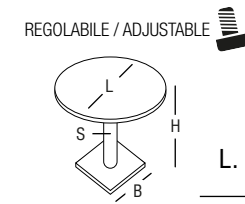

corbetta

tetris

TABLE BASE

corbetta

PIANO TAVOLO / TABLE TOP

legno/wood	pag. 214
melaminico/melamine	pag. 202
laminato/laminate	pag. 204
hpl	pag. 206
vetro/glass	

PIEDE / FOOT

acciaio inox/stainless steel

tetris

TABLE BASE

BT.193		BT.194	
L. Ø 90 - 80x80 cm max h.43/73	B. Ø 58 cm	L. Ø110-90x90 cm max h.73	B. Ø 70 cm
L. Ø 80 - 70x70 cm max h.107		L. Ø 90 - 80x80 cm max h.107	
H. 43/73/107 cm	S. Ø 6 cm	H. 73/107 cm	S. Ø 8 cm

BT.195.070		BT.195.100		BT.195.120	
L. 90x140 cm max	B. 58x82 cm	L. 90x160 cm max	B. 58x107 cm	L. 90x180 cm max	B. 58x127 cm
H. 73 cm	S. Ø 6 cm	H. 73 cm	S. Ø 6 cm	H. 73 cm	S. Ø 6 cm