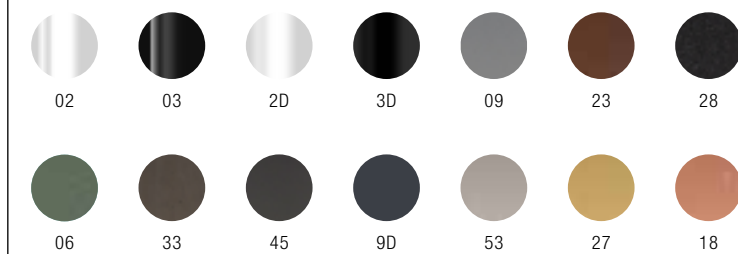

corbetta

SEDUTA / SEAT
imbottito/upholstered

- ECOPELLE / ECO-LEATHER
- VERA PELLE / REAL LEATHER
- TESSUTO / FABRIC

pag. 224
pag. 226
pag. 222

GIREVOLE / SWIVEL

FUSTO / FRAME
acciaio/steel

tree

TABLE BASE & STOOL

SE.0590

L. Ø44 cm max	B. Ø 44 cm
H. 65/75 cm	S. 8 cm

BT.115

L. Ø80 70x70 cm max	B. Ø 44 cm
H. 107 cm	S. 8 cm