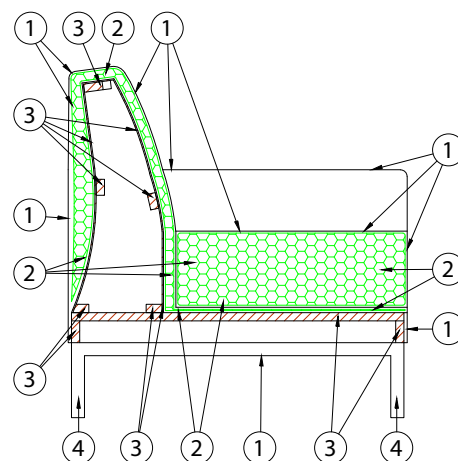

CUCCIOLA

Cucciola is a comfortable and elegant fire-proof series of sofas and armchairs: with its perfect modern style, it is highly versatile and fits into the most formal interiors. Seduta accogliente, dal profilo formale deciso ed essenziale: Cucciola è un'elegante declinazione di stile e comfort, che apporta una nota estetica aggiuntiva alla composizione di arredamento, garantendo al contempo piacevoli momenti di relax e attesa.

- 1 - dacron® fiber 100 gr;
- 2 - high resilience polyurethane foam of different densities;
- 3 - structural frame in plywood, non-structural parts in composite wood;
- 4 - plated chrome metal feet.

DIMENSIONS

FEET

P 08 h 17

CUCCILO

TECHNICAL DETAILS

			 fabric mtl H 140 cm	 leather m ²
CUCCILO 1S	30	0.74	5.30	9.86
CUCCILO 2S	46	1.32	7.40	13.76
CUCCILO 3S	53	1.66	9.10	16.93

PHOTO GALLERY

Cucciolo armchair

Cucciolo three seater sofa