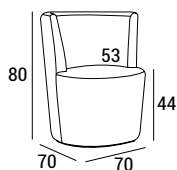

DIMENSIONS

PLINTH

B 12 h 2

TECHNICAL DETAILS

			fabric mtl H 140 cm	leather m ²
RONDA	19	0.41	2.80	5.21

RONDA

PLINTH FINISHINGS

Standard