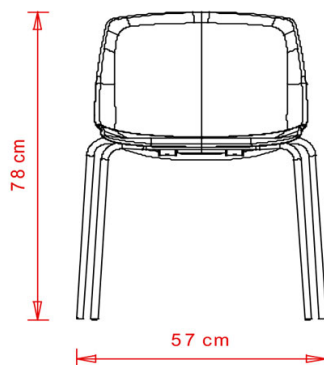

Classy 1090

CLASSY COLLECTION:

Classy 1090, Classy 1090N, Classy 1090m, Classy 1091, Classy 1091N, Classy 1091m, Classy 1092, Classy 1092m, Classy 1092b, Classy 1092bm, Classy 1095, Classy 1095m, Classy 1095N, Classy 1096m, Classy 1096, Classy 1096N, Classy 1097, Classy 1097m, Classy 1097bm, Classy 1083, Classy 1083m, Classy 1083N, Classy 1084, Classy 1084N, Classy 1084m, Classy 1085, Classy 1085m, Classy 1086, Classy 1086m, Classy 1086N, Classy 1087, Classy 1087m, Classy 1087N, Classy 1088, Classy 1088m, Classy 1088N, Classy 1089m, Classy 1089, Classy 1089N,

Chair with steel frame, 4 legs. Polypropylene shell.

[Watch the video](#)

STACKABLE

8

WEIGHT

5,9 Kg

PACK

0,39 m³