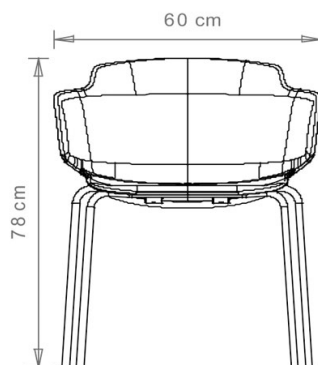

Classy 1091

CLASSY COLLECTION:

Classy 1090, Classy 1090N, Classy 1090m, Classy 1091, Classy 1091N, Classy 1091m, Classy 1092, Classy 1092m, Classy 1092b, Classy 1092bm, Classy 1095, Classy 1095m, Classy 1095N, Classy 1096m, Classy 1096, Classy 1096N, Classy 1097, Classy 1097m, Classy 1097bm, Classy 1083, Classy 1083m, Classy 1083N, Classy 1084, Classy 1084N, Classy 1084m, Classy 1085, Classy 1085m, Classy 1086, Classy 1086m, Classy 1086N, Classy 1087, Classy 1087m, Classy 1087N, Classy 1088, Classy 1088m, Classy 1088N, Classy 1089m, Classy 1089, Classy 1089N,

Armchair with steel frame, 4 legs. Polypropylene shell.

[Watch the video](#)

STACKABLE

4

WEIGHT

6,5 Kg

PACK

0,47 m³