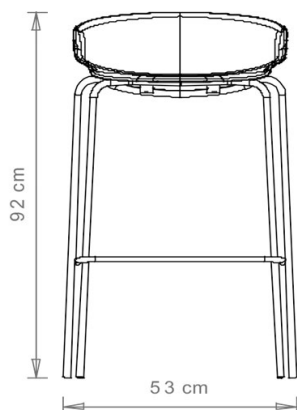

Classy 1092

CLASSY COLLECTION:

Classy 1090, Classy 1090N, Classy 1090m, Classy 1091, Classy 1091N, Classy 1091m, Classy 1092, Classy 1092m, Classy 1092b, Classy 1092bm, Classy 1095, Classy 1095m, Classy 1095N, Classy 1096, Classy 1096N, Classy 1096m, Classy 1096N, Classy 1097, Classy 1097m, Classy 1097bm, Classy 1083, Classy 1083m, Classy 1083N, Classy 1084, Classy 1084N, Classy 1084m, Classy 1085, Classy 1085m, Classy 1086, Classy 1086m, Classy 1086N, Classy 1087, Classy 1087m, Classy 1087N, Classy 1088, Classy 1088m, Classy 1088N, Classy 1089m, Classy 1089, Classy 1089N,

Barstool with steel frame, 4 legs. Polypropylene shell.

[Watch the video](#)

STACKABLE

4

WEIGHT

6,2 Kg

PACK

0,36 m³