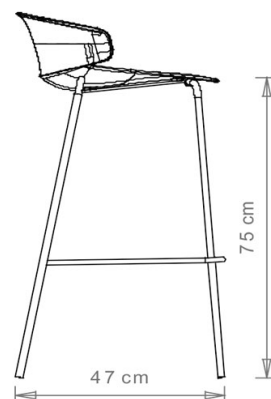

Classy 1092

CLASSY COLLECTION:

Classy 1090, Classy 1090N, Classy 1090m, Classy 1091, Classy 1091N, Classy 1091m, Classy 1092, Classy 1092m, Classy 1092b, Classy 1092bm, Classy 1095, Classy 1095m, Classy 1095N, Classy 1096, Classy 1096N, Classy 1096m, Classy 1096N, Classy 1097, Classy 1097m, Classy 1097bm, Classy 1083, Classy 1083m, Classy 1083N, Classy 1084, Classy 1084N, Classy 1084m, Classy 1085, Classy 1085m, Classy 1086, Classy 1086m, Classy 1086N, Classy 1087, Classy 1087m, Classy 1087N, Classy 1088, Classy 1088m, Classy 1088N, Classy 1089m, Classy 1089, Classy 1089N,

Barstool with steel frame, 4 legs. Polypropylene shell.

[Watch the video](#)

STACKABLE

4

WEIGHT

6,2 Kg

PACK

0,36 m³