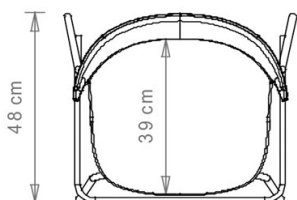

Barstool with steel frame, 4 legs. Polypropylene shell.

[Watch the video](#)

STACKABLE

4

WEIGHT

6,2 Kg

PACK

0,36 m³