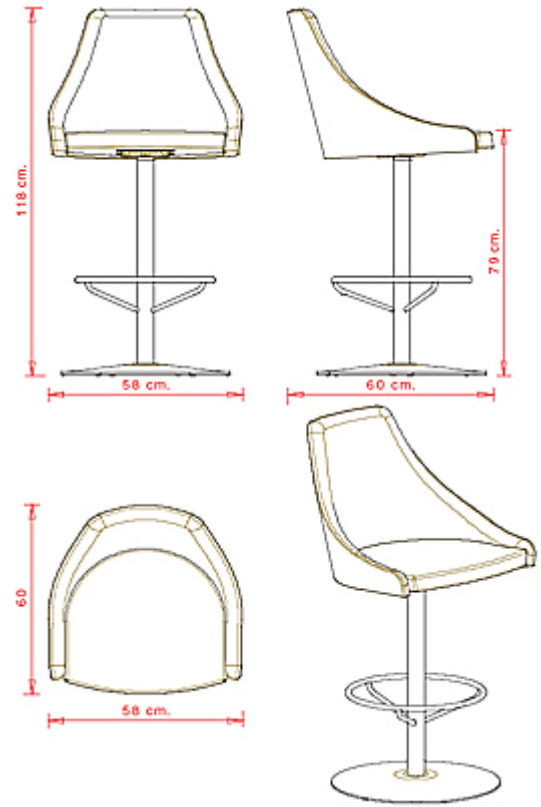

Kontea 310

KONTEA COLLECTION:
Kontea 586, Kontea 587, Kontea 588, Kontea 590, Kontea 307,
Kontea 310,

Swivel stool with central steel frame. Upholstered seat and backrest.

WEIGHT

21,2 kg

PACK

0,44 m³

PIECES PER BOX