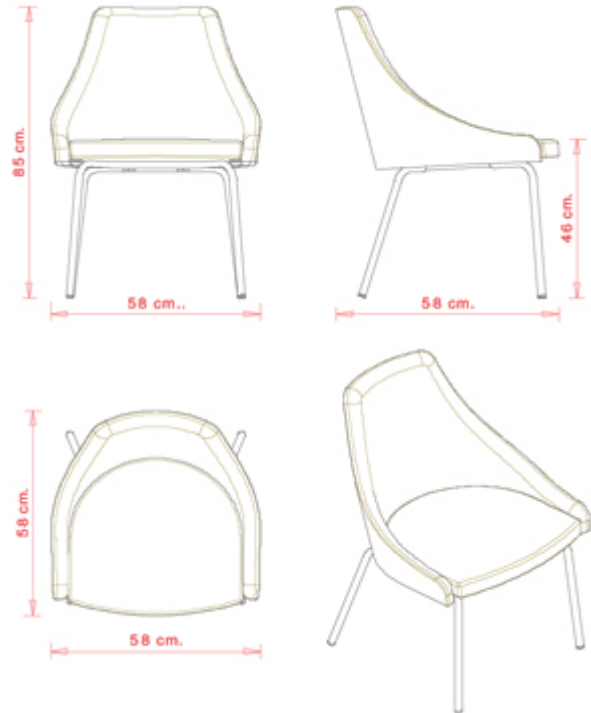

## Kontea 586

KONTEA COLLECTION:  
Kontea 586, Kontea 587, Kontea 588, Kontea 590, Kontea 307,  
Kontea 310,

Armchair with 4 legs steel frame and upholstered seat and back.

**WEIGHT**

9 kg

**PACK**

0,34 m<sup>3</sup>