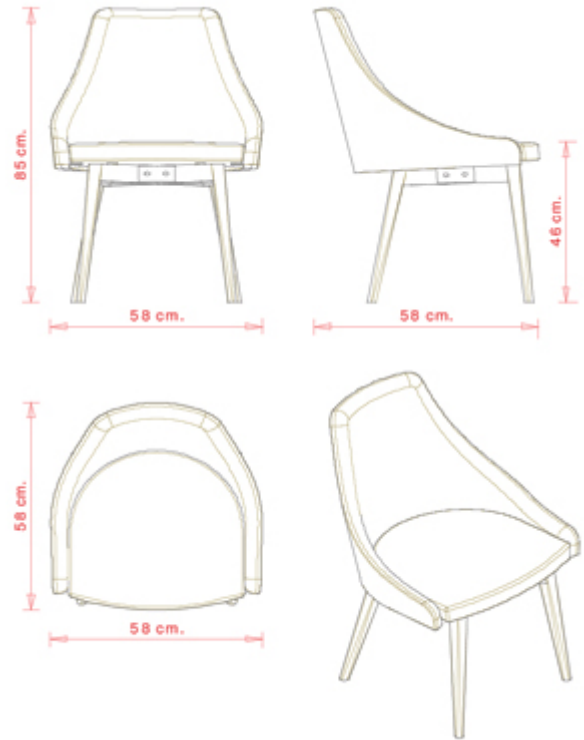

Kontea 590

KONTEA COLLECTION:
Kontea 586, Kontea 587, Kontea 588, Kontea 590, Kontea 307,
Kontea 310,

Armchair with beech wood frame, 4 legs. Upholstered seat and back.

WEIGHT

9,4 kg

PACK

0,34 m³

PIECES PER BOX