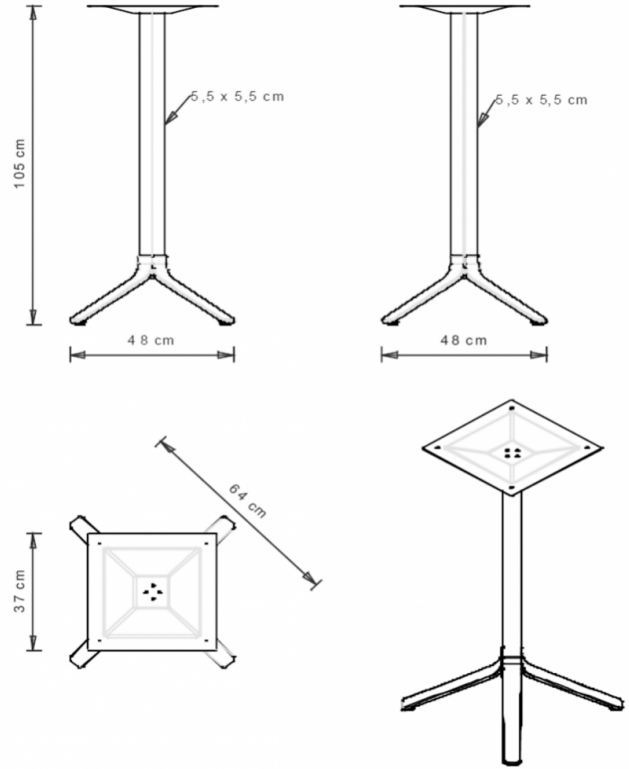

Milos 1142

MILOS COLLECTION:

Milos 1140, Milos 1141, Milos 1142, Milos 1141r,

TABLE TOPS:

Ø 60 cm / Ø 70 cm

60x60 cm / 70x70 cm

Table frame with aluminium base and column. H 105cm

[Watch the video](#)

WEIGHT

8,5 Kg

PACK

0,1 m³

PIECES PER BOX

2

NOTE

Resources