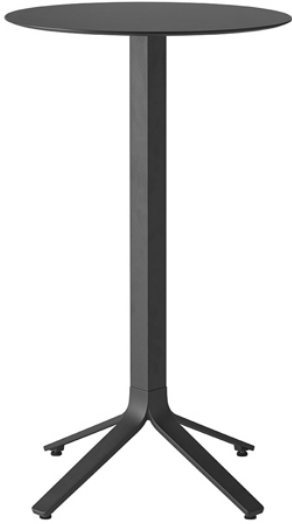

Milos 1142

MILOS COLLECTION:

Milos 1140, Milos 1141, Milos 1142, Milos 1141r,

TABLE TOPS:

Ø 60 cm / Ø 70 cm

60x60 cm / 70x70 cm

Table frame with aluminium base and column. H 105cm

[Watch the video](#)

WEIGHT

8,5 Kg

PACK

0,1 m³

PIECES PER BOX

2

NOTE

Resources