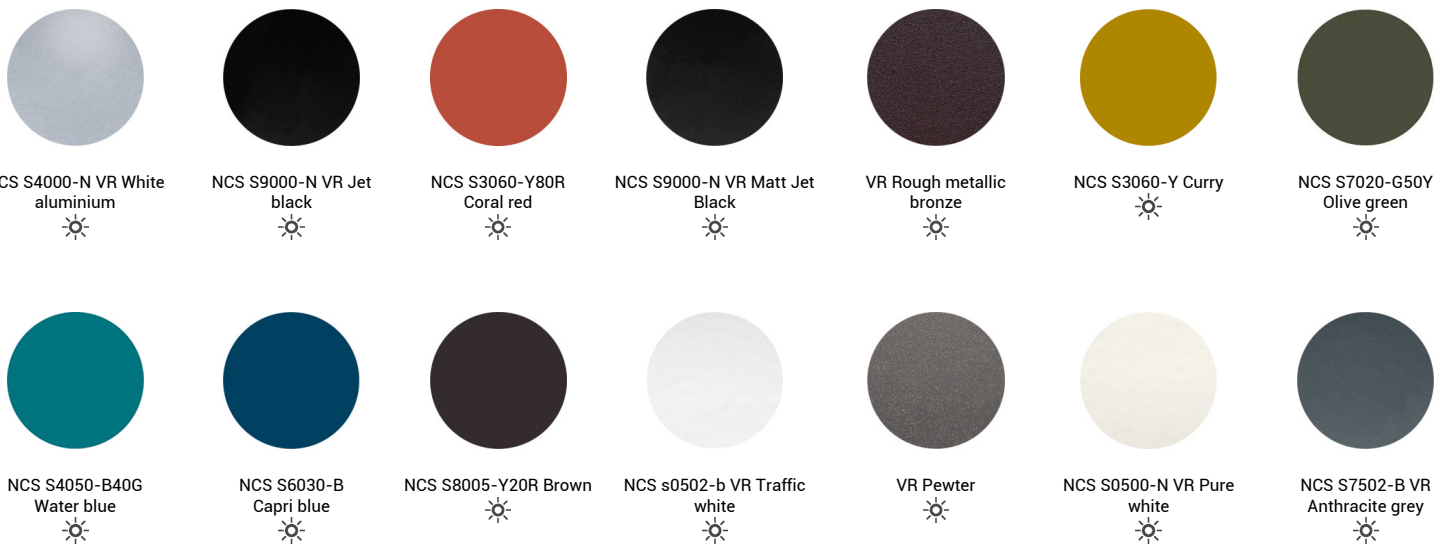

Valencia
+ 17 colours

PP POLYPROPYLENE

NCS S4005-B20G
Squirrel grey
≡

NCS S4020-B10G Dusty blue
≡

NCS S6502-R Clay
≡

NCS S4005-Y50R Turtle-
dove
≡

NCS S3010-G50Y
Pistachio
≡

NCS S7502-B
Anthracite grey
≡

RAL 9005 Jet black
≡

NCS S3060-Y80R
Coral red
≡

NCS S0502-B
Traffic white
≡

NCS S7020-G50Y
Olive green
☀

NOTE

Resources

3ds

dwg

AC STEEL

NCS S4000-N VR White aluminium

NCS S9000-N VR Jet black

NCS S3060-Y80R Coral red

NCS S9000-N VR Matt Jet Black

VR Rough metallic bronze

NCS S3060-Y Curry

NCS S7020-G50Y Olive green

NCS S4050-B40G Water blue

NCS S6030-B Capri blue

NCS S8005-Y20R Brown

NCS s0502-b VR Traffic white

VR Pewter

NCS S0500-N VR Pure white

NCS S7502-B VR Anthracite grey

USES