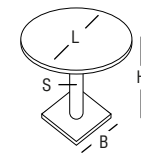

corbetta

spider

TABLE BASE

**corbetta**

**PIANO TAVOLO / TABLE TOP**  
 legno/wood  
 melaminico/melamine  
 laminato/laminate  
 hpl

pag. 214  
 pag. 202  
 pag. 204  
 pag. 206

**PIEDE / FOOT**  
 acciaio/steel

**acciaio inox/stainless steel**

\*OUTDOOR USE 

*spider*

TABLE BASE

REGOLABILE / ADJUSTABLE 

**BT.155.43**

L. Ø 70-60x60 cm min	B. 53 x 53 cm
H. 43 cm	S. 5 x 5 cm

**BT.155.73**

L. Ø 90-70x70 cm min	B. 68 x 68 cm
H. 73 cm	S. 5 x 5 cm

**BT.155.107**

L. Ø 70-60x60 cm min	B. 53 x 53 cm
H. 107 cm	S. 5 x 5 cm