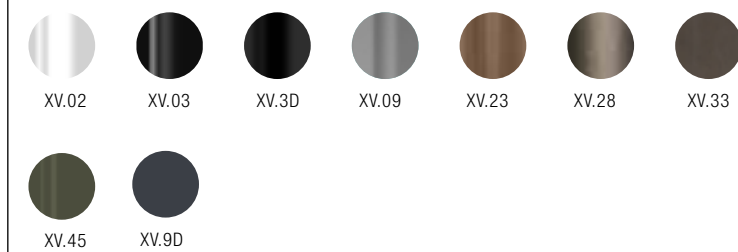

corbetta

spider

TABLE BASE

**corbetta**

**PIANO TAVOLO / TABLE TOP**  
 legno/wood  
 melaminico/melamine  
 laminato/laminate  
 hpl

pag. 214  
 pag. 202  
 pag. 204  
 pag. 206

**PIEDE / FOOT**  
 acciaio/steel

**acciaio inox/stainless steel**

\*OUTDOOR USE 

*spider*

TABLE BASE

REGOLABILE / ADJUSTABLE 

**BT.155.43**

L. Ø 70-60x60 cm min	B. 53 x 53 cm
H. 43 cm	S. 5 x 5 cm

**BT.155.73**

L. Ø 90-70x70 cm min	B. 68 x 68 cm
H. 73 cm	S. 5 x 5 cm

**BT.155.107**

L. Ø 70-60x60 cm min	B. 53 x 53 cm
H. 107 cm	S. 5 x 5 cm