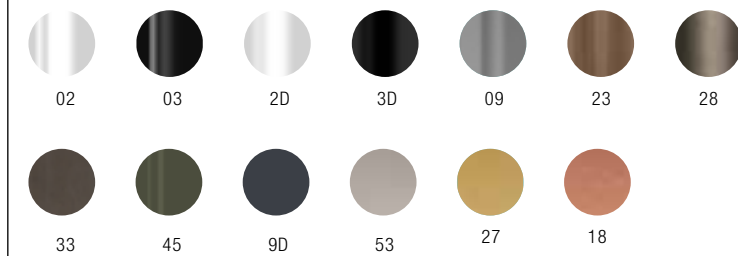

corbetta

spider

TABLE BASE

**corbetta**

**PIANO TAVOLO / TABLE TOP**  
 legno/wood  
 melaminico/melamine  
 laminato/laminate  
 hpl

pag. 214  
 pag. 202  
 pag. 204  
 pag. 206

**PIEDE / FOOT**  
 acciaio/steel