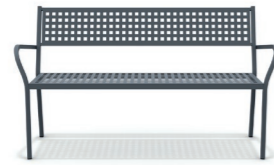

2 1 0,05 3 CM L 151 P 51 H 6

CH413
lettino / sunbed

parasole / sunshade

impilabile / stackable (10)
seduta e schienale in Batyline / Batyline seat and backrest

CM H 97 L 200 P 81 HS 40

imballo / packaging

15 2 0,93 38 CM L 200 P 83 H 56

CH201
tavolo basso / coffee table 49x49

impilabile / stackable (4pcs)

CM H 35 L 49 P 49

imballo / packaging

5,6 1 0,11 7 CM L 53 P 53 H 39

CH3110
panca con bracciolo / bench with armrest

impilabile / stackable (4pcs)