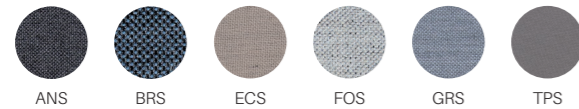

FEATURES\_ **ARIA** COLLECTION

METAL / **METALLO**

standard colours / colori standard

special colours / colori speciali

FABRICS / **TESSUTI**

Waterproof fabric\_UV resistant / tessuto impermeabile, resistente ai raggi UV

business

**PILLOW** PAG. 310

**AI300**  
poltrona / armchair

impilabile / stackable (2 pcs)

CM H 85 L 57 P 62 HS 45

6,5 2 0,36 15 CM L 98 P 62 H 60

**CUSAI300**  
cuscino seduta / seat cushion

poltrona / armchair  
sfoderabile / removable cover  
antiscivolo / non-slip