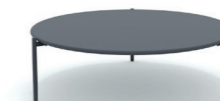

imballo / packaging

20 1 1,10 25 CM L 160 P 79 H 89

**AI60L**  
tavolo basso / coffee table Ø60

smontabile / knockdown

CM H 45 L 60 P 60

imballo / packaging

6 1 0,03 7 CM L 61 P 61 H 8

**AI90L**  
tavolo basso / coffee table Ø90

smontabile / knockdown

CM H 40 L 90 P 90

imballo / packaging

12,5 1 0,07 13 CM L 92 P 92 H 8

**AI110L**  
tavolo basso / coffee table Ø110

smontabile / knockdown

CM H 35 L 110 P 110

imballo / packaging