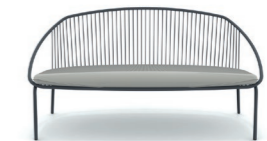

AI630
divano / sofa

cuscino incluso / seat cushion included
sfoderabile / removable cover
antiscivolo / non-slip

CM H 84 L 160 P 80 HS 42 HC 12

imballo / packaging

20 1 1,10 25 CM L 160 P 79 H 89

AI60L
tavolo basso / coffee table Ø60

smontabile / knockdown

CM H 45 L 60 P 60

imballo / packaging

6 1 0,03 7 CM L 61 P 61 H 8