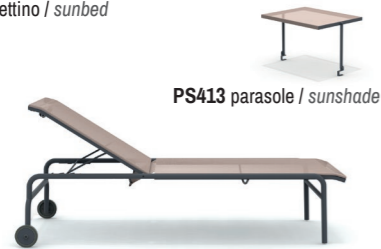

CM H 84 L 240 P 80 HS 48 HB 65 HC 16

imballo / packaging

1x 50 1x 1 1x 1,52 1x 60 CM L 260 P 86 H 68

CUKW602
cuscino bracciolo / *armrest cushion*

sfoderabile / *removable cover*

CM H 36 L 50 P 23

imballo / *packaging*

1,6 1 0,07 2,2 CM L 66 P 33 H 33

MI413
lettino / *sunbed*

impilabile / *stackable (10pcs)*
seduta e schienale in Batyline / *Batyline seat and backrest*
CM H 100 L 190 P 67 HS 42

imballo / *packaging*

15 2 1,04 39 CM L 195 P 90 H 59