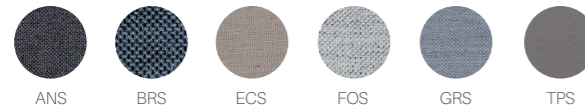

FEATURES_ **MIMMO RONDO'** COLLECTIONMETAL / **METALLO**standard colours / **colori standard**special colours / **colori speciali**FABRICS / **TESSUTI**Waterproof fabric, UV resistant / **tessuto impermeabile, resistente ai raggi UV** **SP102**
sedia / *chair*impilabile / *stackable (4pcs)*