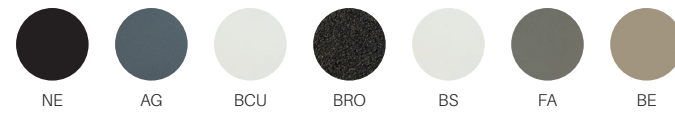

FEATURES_ **SLOT** COLLECTIONMETAL / **METALLO**

standard colours / colori standard

special colours / colori speciali

FABRICS / **TESSUTI**

Waterproof fabric_UV resistant / tessuto impermeabile, resistente ai raggi UV