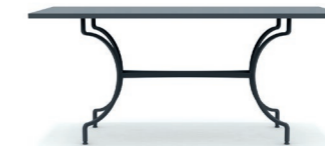

FEATURES\_ **TOSCA** COLLECTIONMETAL / **METALLO**

standard colours / colori standard

FABRICS / **TESSUTI**Waterproof fabric\_UV resistant / tessuto impermeabile, resistente ai raggi UV **TO101**  
sedia / chair

 CM L 124 P 70 H 54**CU113**  
cuscino seduta / seat cushionsedia, poltrona, sgabello / chair, armchair, barstool  
sfoderabile / removable cover

CM H 4 L 40 P 40

imballo / packaging

 cm L 44 P 44 H 6**TO1450**  
tavolo / table Ø 145

smontabile / knockdown

CM H 73 L 145 P 145

imballo / packaging

 CM L 147 P 147 H 11**TO3180**  
tavolo / table 180x90

smontabile / knockdown

CM H 75 L 180 P 90

imballo / packaging

 CM L 189 P 95 H 14