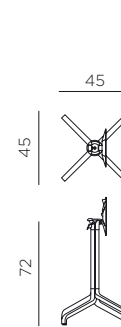

BASE FRASCA HIGH FOLDING: pie para mesa alta plegable. Adaptable a los tableros con medida Ø60 - Ø70 - 60x60 - 70x70 cm.

Material: aluminio pintado. Apilable horizontalmente. Tacos Regulables. Instrucciones de uso: colocar en una superficie plana y estable. Limpiar el producto con detergente suave, aclarándolo posteriormente con agua. La garantía es válida solo si la base se utiliza con los tableros de la colección Nardi. Advertencia: riesgo de pellizcarse al realizar el montaje. Tipo de uso: colectividades. Producto de ensamblar. Fabricado en Italia. Fabricado según normativa UNI EN 581/1/3.

PT BASE FRASCA MINI FOLDING: base para mesa reclinável. Indicada para tampos de medir Ø60 - Ø70 - Ø80 - 60x60 - 70x70 - 80x80 cm.

BASE FRASCA HIGH FOLDING: base para mesa alta reclinável. Indicada para tampos de medir Ø60 - Ø70 - 60x60 - 70x70 cm.

Material: alumínio pintado. Empilhável horizontalmente. Pés ajustáveis. Instruções de utilização: deve permanecer em solo estável e plano. Limpar com detergente suave e passar com água. A garantia só é válida se a base for utilizada com os tampos da coleção Nardi. Aviso importante: perigo de corte e entalamento durante a instalação. Utilização: coletividade. Requer montagem. Fabricado em Italia. Produto conforme norma UNI EN 581/1/3.

Ref. 532

BASE FRASCA MINI FOLDING