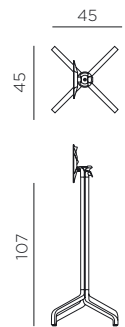

PT BASE FRASCA MINI FOLDING: base para mesa reclinável. Indicada para tampos de medir Ø60 - Ø70 - Ø80 - 60x60 - 70x70 - 80x80 cm.

BASE FRASCA HIGH FOLDING: base para mesa alta reclinável. Indicada para tampos de medir Ø60 - Ø70 - 60x60 - 70x70 cm.

Ref. 532

BASE FRASCA MINI FOLDING

Ref. 534

BASE FRASCA HIGH FOLDING

Componenti, components, composants, komponenten, componentes, componentes.

	A	B	C	D1	D2	E1	E2	F	G	H
FRASCA MINI FOLDING	pcs 2	1	2	1		1		4	1	1
FRASCA HIGH FOLDING	pcs 2	1	2		1		1	4	1	1