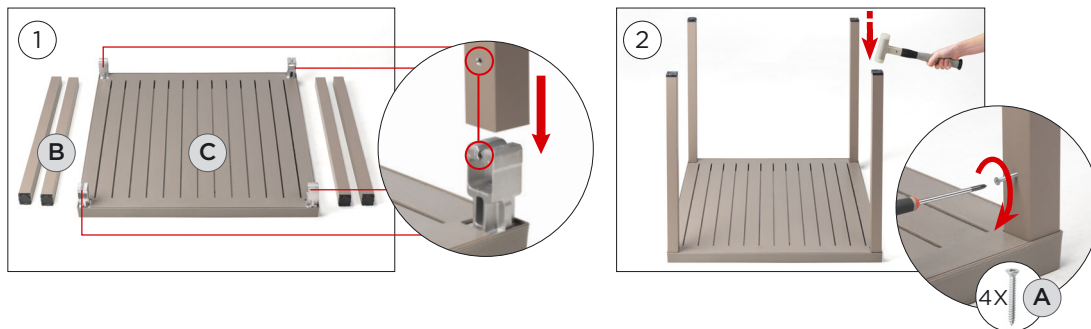

Assemblaggio, assembly, assemblage, montage, ensamblar, montagem.

For recycling information www.nardioutdoor.com/packaging

IMPORTANTE, CONSERVARE PER FUTURI RIFERIMENTI: LEGGERE ATTENTAMENTE. • IMPORTANT, RETAIN FOR FUTURE REFERENCE: READ CAREFULLY. • IMPORTANT-À CONSERVER POUR DE FUTURS BESOINS DE RÉFÉRENCE: À LIRE SOIGNEUSEMENT. • WICHTIG BITTE AUFMERKSAM DURCHLESEN UND GUT AUFBEWAHREN. • IMPORTANTE GUARDAR PARA FUTURAS CONSULTAS: LEER ATENTAMENTE. • IMPORTANTE CONSERVE PARA FUTURAS REFERÊNCIAS: LEIA ATENTAMENTE.