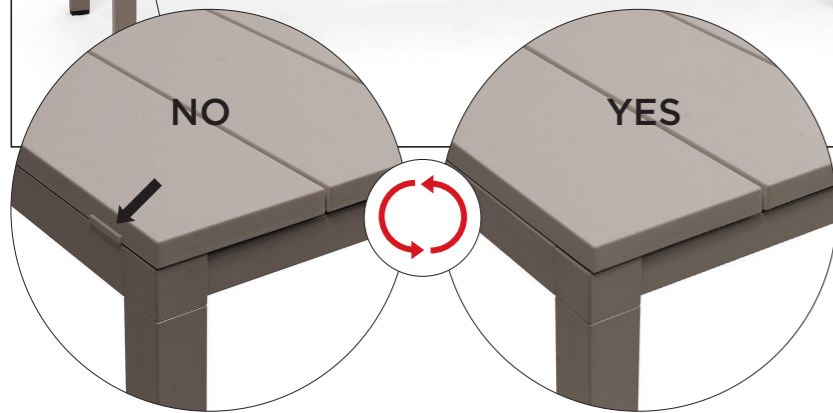

EXTENSION

x 4

8

RIO 140 EXTENSIBLE RIO ALU 140 EXTENSIBLE

design Raffaello Galiotto

IT Tavolo allungabile.
RIO 140 EXTENSIBLE
Materiale: piano DurelTOP in polipropilene trattato anti-UV, colorato in massa. Gambe in alluminio verniciato. Finitura opaca, h 76 cm. Resina riciclabile.
RIO ALU 140 EXTENSIBLE
Materiale: struttura e piano in alluminio verniciato, h 75 cm. Dotato di piedini regolabili. Istruzioni d'uso: posizionare in modo stabile su un suolo piano. Pulire con detersivi non aggressivi e sciacquare con acqua. Avvertenza: rischi di pizzicamento in fase di installazione. Tipo di utilizzo: collettività. Prodotto da montare. Prodotto in Italia. Prodotto a norma UNI EN 581/1/3.

EN Extensible table.
RIO 140 EXTENSIBLE
Material: top DurelTOP in polypropylene with UV additives and uniformly coloured. Legs in coated aluminum. Matt finish, h 76 cm. Recyclable resin.
RIO ALU 140 EXTENSIBLE
Material: frame and top in coated aluminum, h 75 cm. Adjustable height feet. Instructions for use: place on a flat, level area. Wash with mild soap and rinse with water. Note: there is a risk of being pinched during assembly. Typical uses: group gatherings. Assembly required. Made in Italy. Product conforms to UNI EN 581/1/3.

FR Table extensible.
RIO 140 EXTENSIBLE
Matériau: plateau DurelTOP en polypropylène traité anti-UV et coloré dans la masse. Pieds en aluminium vernis. Effet mat, h 76 cm. Résine recyclable.
RIO ALU 140 EXTENSIBLE
Matériau: structure et plateau en aluminium vernis, h 75 cm. Vérins de réglage. Instructions d'utilisation: positionner de manière stable sur un sol plan. Nettoyer le produit avec détergent non agressif et rincer avec de l'eau. Avertissement: risques de pincement en cours d'installation. Type d'utilisation: collectivité. A monter soi-même. Fabriqué en Italie. Produit conforme à la norme UNI EN 581/1/3.