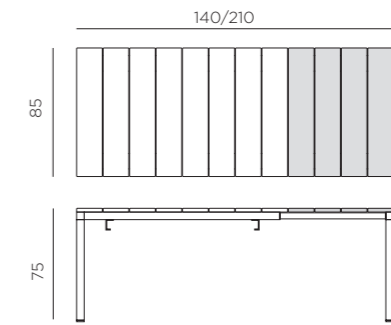

Ref. 486

RIO ALU 140 EXT.

IMPORTANTE, CONSERVARE PER FUTURI RIFERIMENTI: LEGGERE ATTENTAMENTE. • IMPORTANT, RETAIN FOR FUTURE REFERENCE: READ CAREFULLY. • IMPORTANT-À CONSERVER POUR DE FUTURS BESOINS DE RÉFÉRENCE: À LIRE SOIGNEUSEMENT. • WICHTIG BITTE AUFMERKSAM DURCHLESEN UND GUT AUFBEWAHREN. • IMPORTANTE GUARDAR PARA FUTURAS CONSULTAS: LEER ATENTAMENTE. • IMPORTANTE CONSERVE PARA FUTURAS REFERÊNCIAS: LEIA ATENTAMENTE.