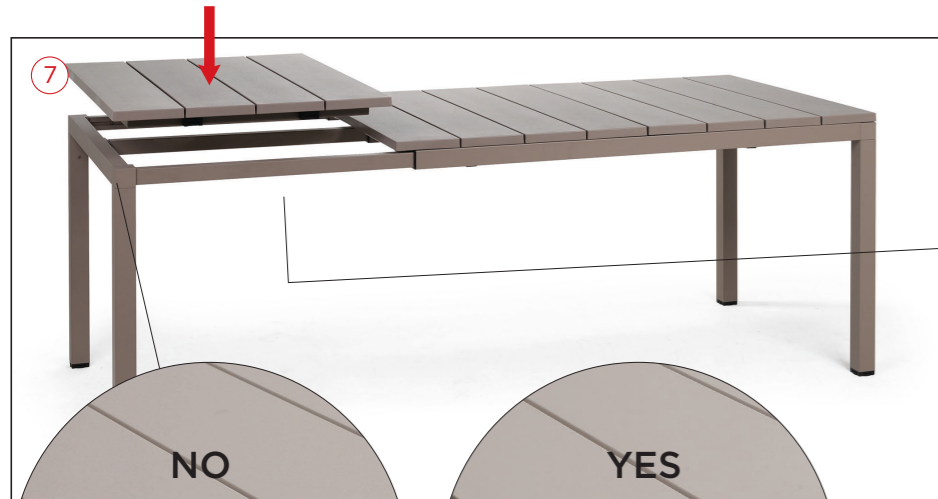

EXTENSION

x 4

8

RIO 140 EXTENSIBLE RIO ALU 140 EXTENSIBLE

design Raffaello Galiotto

IT Tavolo allungabile.
RIO 140 EXTENSIBLE
Materiale: piano DurelTOP in polipropilene trattato anti-UV, colorato in massa. Gambe in alluminio verniciato. Finitura opaca, h 76 cm. Resina riciclabile.
RIO ALU 140 EXTENSIBLE
Materiale: struttura e piano in alluminio verniciato, h 75 cm. Dotato di piedini regolabili. Istruzioni d'uso: posizionare in modo stabile su un suolo piano. Pulire con detersivi non aggressivi e sciacquare con acqua. Avvertenza: rischi di pizzicamento in fase di installazione. Tipo di utilizzo: collettività. Prodotto da montare. Prodotto in Italia. Prodotto a norma UNI EN 581/1/3.

EN Extensible table.
RIO 140 EXTENSIBLE
Material: top DurelTOP in polypropylene with UV additives and uniformly coloured. Legs in coated aluminum. Matt finish, h 76 cm. Recyclable resin.
RIO ALU 140 EXTENSIBLE
Material: frame and top in coated aluminum, h 75 cm. Adjustable height feet. Instructions for use: place on a flat, level area. Wash with mild soap and rinse with water. Note: there is a risk of being pinched during assembly. Typical uses: group gatherings. Assembly required. Made in Italy. Product conforms to UNI EN 581/1/3.

FR Table extensible.
RIO 140 EXTENSIBLE
Matériau: plateau DurelTOP en polypropylène traité anti-UV et coloré dans la masse. Pieds en aluminium vernis. Effet mat, h 76 cm. Résine recyclable.
RIO ALU 140 EXTENSIBLE
Matériau: structure et plateau en aluminium vernis, h 75 cm. Vérins de réglage. Instructions d'utilisation: positionner de manière stable sur un sol plan. Nettoyer le produit avec détergent non agressif et rincer avec de l'eau. Avertissement: risques de pincement en cours d'installation. Type d'utilisation: collectivité. A monter soi-même. Fabriqué en Italie. Produit conforme à la norme UNI EN 581/1/3.