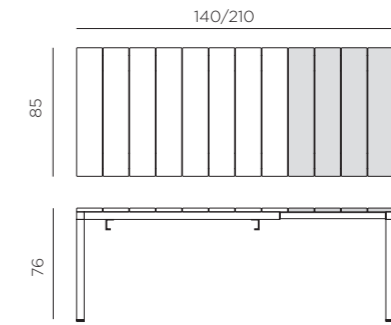

Ref. 483

RIO 140 EXT.