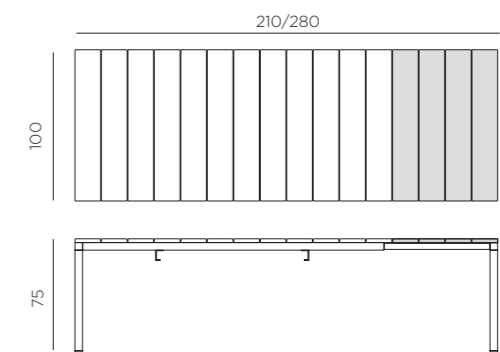

Ref. 488

RIO ALU 210 EXT.

For recycling information www.nardioutdoor.com/packaging

IMPORTANTE, CONSERVARE PER FUTURI RIFERIMENTI: LEGGERE ATTENTAMENTE. • IMPORTANT, RETAIN FOR FUTURE REFERENCE: READ CAREFULLY. • IMPORTANT-À CONSERVER POUR DE FUTURS BESOINS DE RÉFÉRENCE: À LIRE SOIGNEUSEMENT. • WICHTIG BITTE AUFMERKSAM DURCHLESEN UND GUT AUFBEWAHREN. • IMPORTANTE GUARDAR PARA FUTURAS CONSULTAS: LEER ATENTAMENTE. • IMPORTANTE CONSERVE PARA FUTURAS REFERÊNCIAS: LEIA ATENTAMENTE.