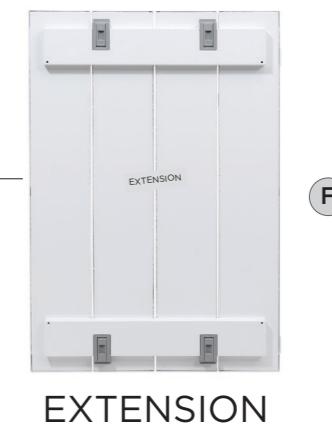

Componenti, components, composants, komponenten, componentes, componentes.

	A	B	C	D	E	F	G
	M6 x 25	M4 x 12	DX	SX			
pcs	4	2	2	2	1	1	3