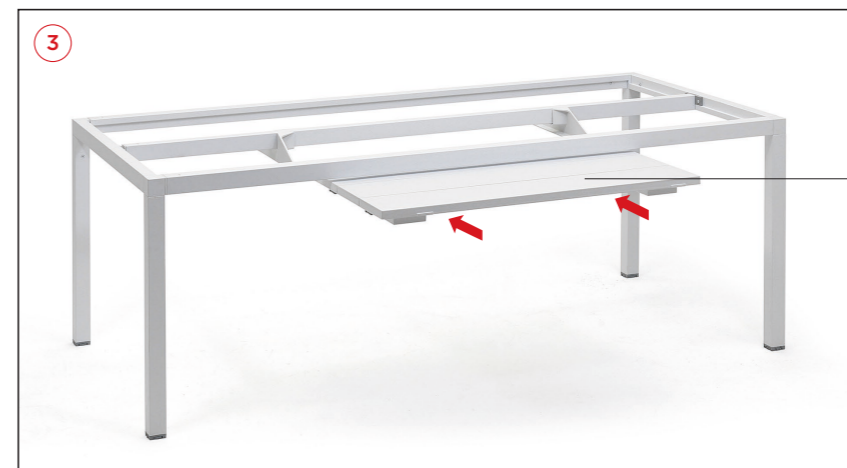

Componenti, components, composants, komponenten, componentes, componentes.

	A	B	C	D	E	F	G
	M6 x 25	M4 x 12	DX	SX			
pcs	4	2	2	2	1	1	3