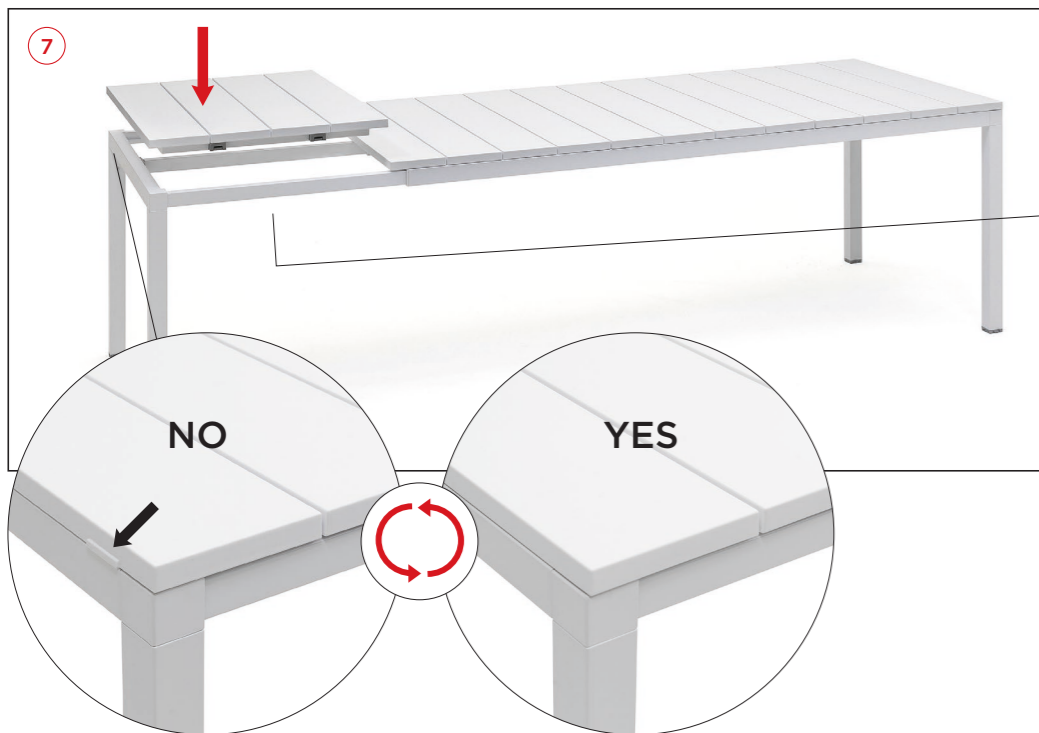

EXTENSION

x 4

10

RIO 210 EXTENSIBLE RIO ALU 210 EXTENSIBLE

design Raffaello Galiotto

IT Tavolo allungabile.

RIO 210 EXT. 210-280 x 100 x 76h cm.
Materiale: piano DurelTOP in polipropilene trattato anti-UV, colorato in massa. Gambe in alluminio verniciato. Finitura opaca. Resina riciclabile.
RIO ALU 210 EXT. 210-280 x 100 x 75h cm. Materiale: struttura e piano in alluminio verniciato.

EN Extensible table.

RIO 210 EXT. 210-280 x 100 x 76h cm. Material: top DurelTOP in polypropylene with UV additives and uniformly coloured. Legs in coated aluminum. Matt finish. Recyclable resin.
RIO ALU 210 EXT. 210-280 x 100 x 75h cm. Material: frame and top in coated aluminum.

FR Table extensible.

RIO 210 EXT. 210-280 x 100 x 76h cm. Matériau: plateau DurelTOP en polypropylène traité anti-UV et coloré dans la masse. Pieds en aluminium vernis. Effet mat. Résine recyclable.
RIO ALU 210 EXT. 210-280 x 100 x 75h cm. Matériau: structure et plateau en aluminium vernis.

DE Verlängerbarer Tisch.

RIO 210 EXT. 210-280 x 100 x 76h cm. Material: DurelTOP Tischplatte aus UV-beständigem Polypropylen, voll durchgefärbt. Beine aus epoxiertem Aluminium. Matt-Effekt. Recyclebarer Kunststoff.
RIO ALU 210 EXT. 210-280 x 100 x 75h cm. Material: Gestell und Tischplatte aus epoxiertem Aluminium.