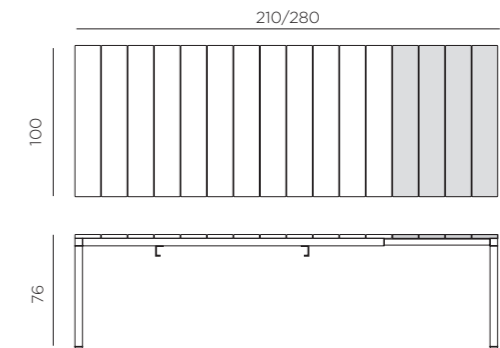

Ref. 482

RIO 210 EXT.