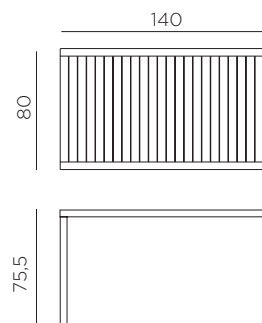

CUBE 140X80

design Raffaello Galiotto

Ref. 477

-  16,9 peso prodotto in kg
weight of product in kg
-  1 imballo cartonato - pz e volume in m³
0,162 m³ carton packing - pcs and volume in cbm
-  16 pz pz su pallet
pcs on pallet
-  prodotto da montare
assembly required
-  prodotto testato a norma da Catas
product tested by Catas

IT Tavolo impilabile 140X80 cm. Materiale: piano DurelTOP in polipropilene trattato anti-UV, colorato in massa. Gambe in alluminio verniciato. Finitura opaca. Dotato di piedini regolabili. Resina riciclabile.

FR Table empilable 140X80 cm. Matériau: plateau DurelTOP en polypropylène traité anti-UV et coloré dans la masse. Pieds en aluminium vernis. Effet mat. Vérins de réglage. Résine recyclable.

ES Mesa apilable 140X80 cm. Material: tablero DurelTOP en polipropileno tratado anti UV y teñido en masa. Patas en aluminio pintado. Efecto mate. Tacos Regulables. Resina reciclable.

EN Stackable table 140X80 cm. Material: DurelTOP in polypropylene with UV additives and uniformly coloured. Legs in coated aluminum. Matt finish. Adjustable height feet. Recyclable resin.

DE Stapelbarer Tisch 140X80 cm. Material: DurelTOP Tischplatte aus UV-beständigem Polypropylen, voll durchgefärbt. Beine aus epoxiertem Aluminium. Matt-Effekt. Höhenverstellbaren Füßen. Recyclebarer Kunststoff.