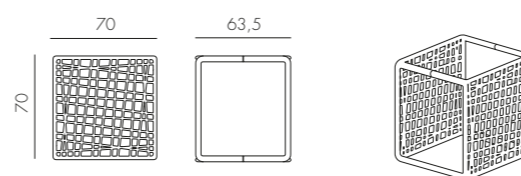

KOMODO ECOWALL

polipropilene fiberglass rigenerato

TERRA
40380.44.000

10 kg
n. pz. 1