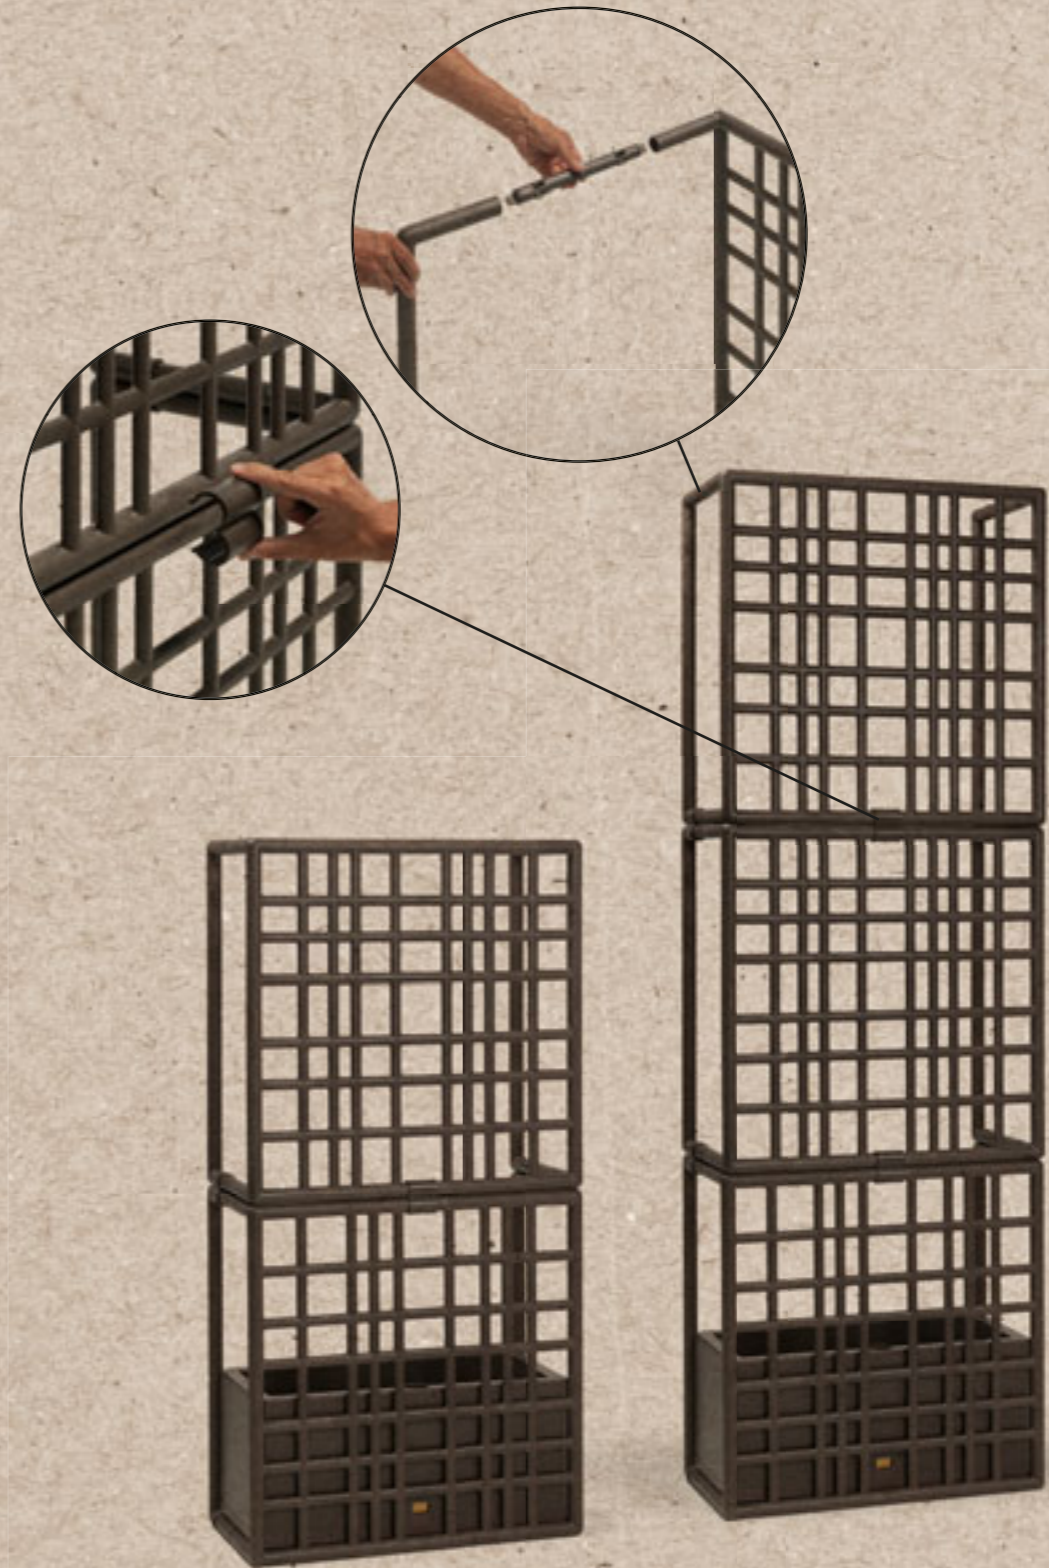

# Sipario

ECO PARTITION

**SIPARIO 2**  
**TRILL BISTROT**  
senape  
**FRASCA MINI FIX**  
tortora

**SIPARIO 3**  
**TRILL BISTROT**  
senape  
**FRASCA MINI FIX**  
tortora

SIPARIO 3

ALCUNE POSSIBILI CONFIGURAZIONI  
SOME POSSIBLE CONFIGURATIONS

FONDO DRENANTE  
DRAINAGE BASE

FORO DI RIEMPIMENTO SERBATOIO  
HOLE FOR FILLING RESERVOIR

VASO AUTOIRRIGANTE  
SELF-WATERING PLANTER

SOTTOVASO - SERBATOIO  
PLANTER TRAY-RESERVOIR

MIN MAX  
INDICATORE DI LIVELLO DELL'ACQUA  
WATER LEVEL INDICATOR

# SIPARIO

SIPARIO è un divisorio modulare autoportante da esterno configurabile a piacere, ideale per dividere gli spazi aperti. È costituito da elementi grigliati facilmente agganciabili tra loro senza l'uso di viti e dotato di vaso contenitore per piante. È realizzato in plastica rigenerata

*SIPARIO, a free-standing modular partition for outdoor use, can be configured as required and is ideal for separating open spaces. It consists of grid elements, easily hooked together without using screws, and includes a container for plants. It's made of regenerated plastic*