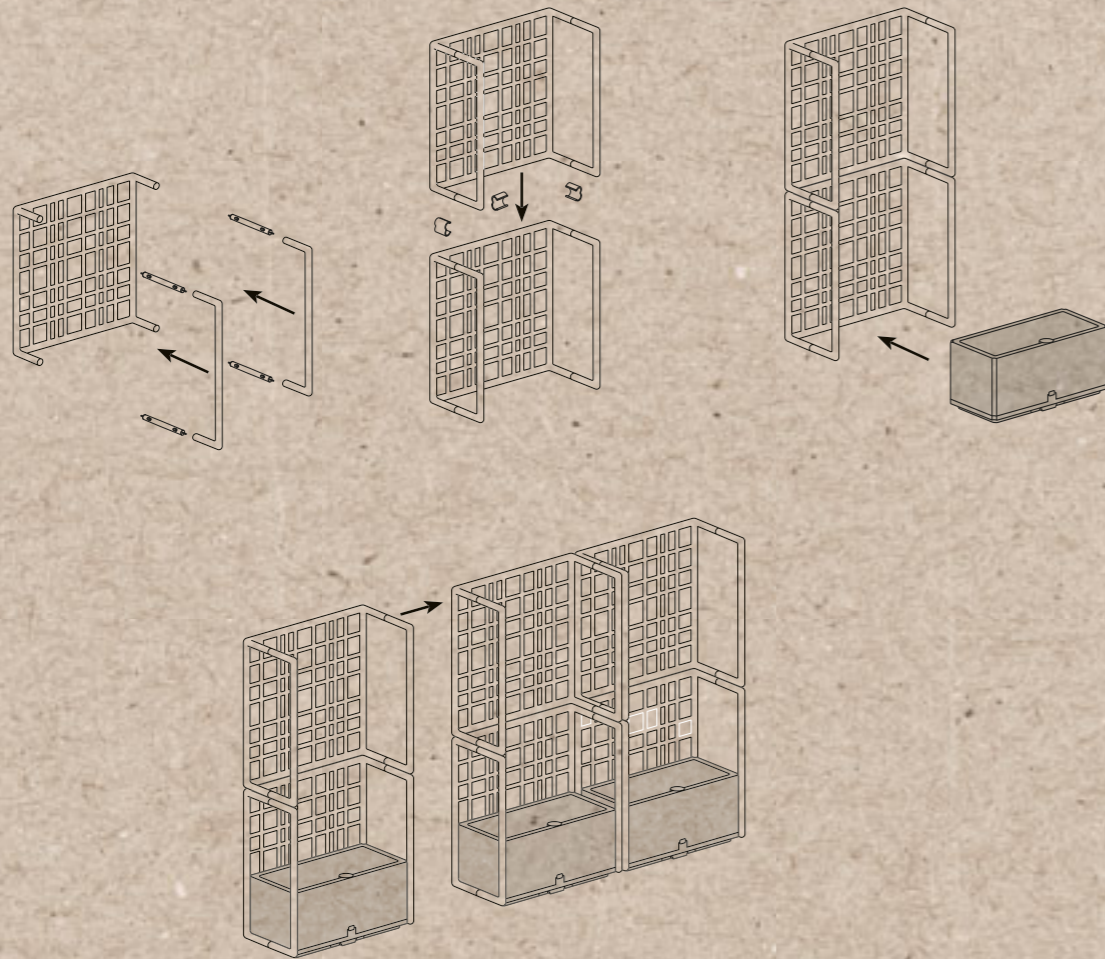

# Sipario

ECO PARTITION

**SIPARIO 2**  
**TRILL BISTROT**  
senape  
**FRASCA MINI FIX**  
tortora

**SIPARIO 3**  
**TRILL BISTROT**  
senape  
**FRASCA MINI FIX**  
tortora

SIPARIO 3

ALCUNE POSSIBILI CONFIGURAZIONI  
SOME POSSIBLE CONFIGURATIONS

FONDO DRENANTE  
DRAINAGE BASE

FORO DI RIEMPIMENTO SERBATOIO  
HOLE FOR FILLING RESERVOIR

VASO AUTOIRRIGANTE  
SELF-WATERING PLANTER

SOTTOVASO - SERBATOIO  
PLANTER TRAY-RESERVOIR

MIN MAX  
INDICATORE DI LIVELLO DELL'ACQUA  
WATER LEVEL INDICATOR

# SIPARIO

SIPARIO è un divisorio modulare autoportante da esterno configurabile a piacere, ideale per dividere gli spazi aperti. È costituito da elementi grigliati facilmente agganciabili tra loro senza l'uso di viti e dotato di vaso contenitore per piante. È realizzato in plastica rigenerata