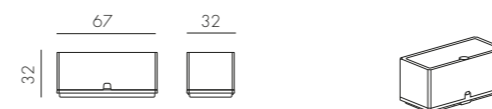

SIPARIO MODULO **new**

polipropilene fiberglass rigenerato

TERRA  
40381.44.000

3,3 kg  
n. pz. 1

SIPARIO VASO **new**

polipropilene fiberglass rigenerato

TERRA  
40382.44.000

6,5 kg  
n. pz. 1