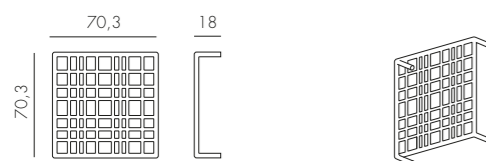

SIPARIO MODULO **new**

polipropilene fiberglass rigenerato

TERRA
40381.44.000

3,3 kg
n. pz. 1