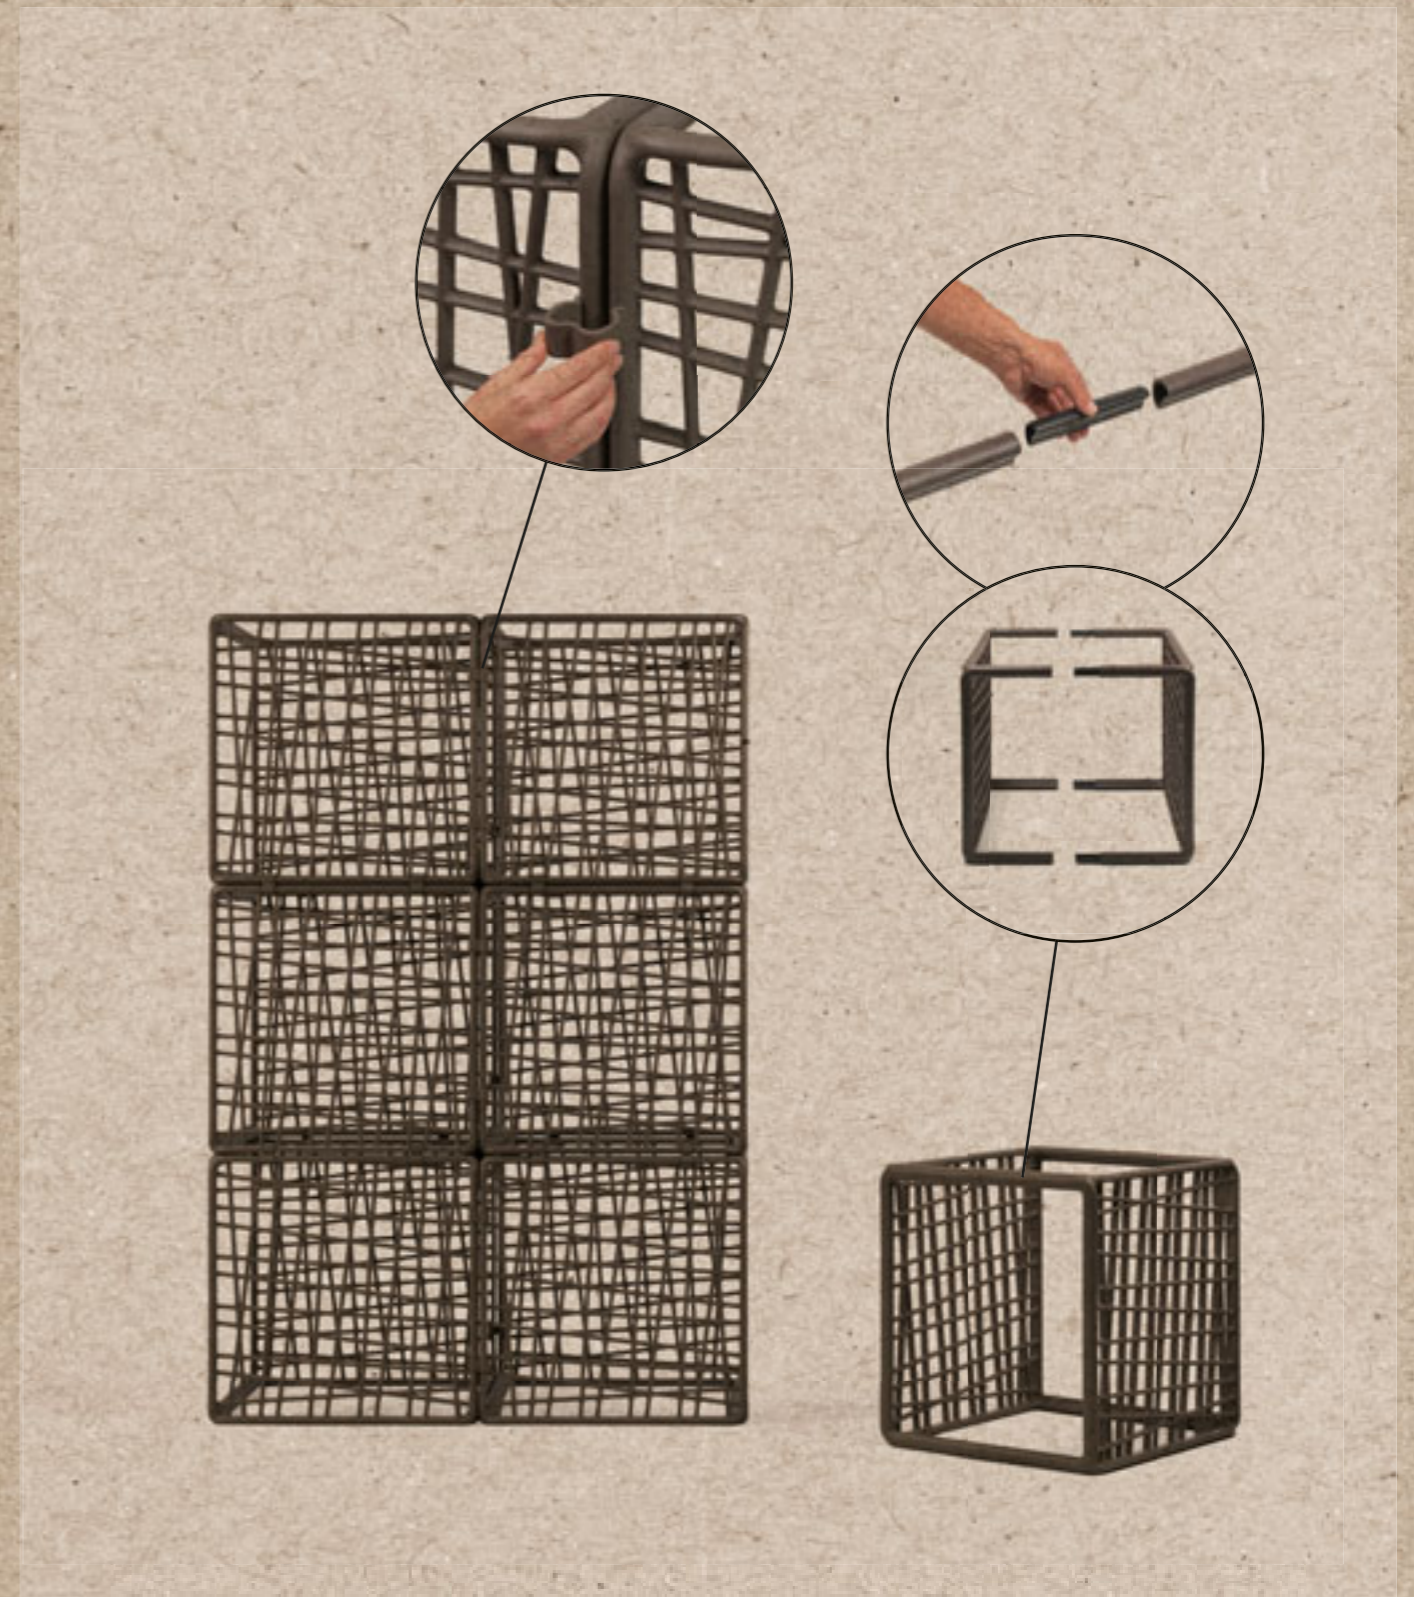

KOMODO ECOWALL