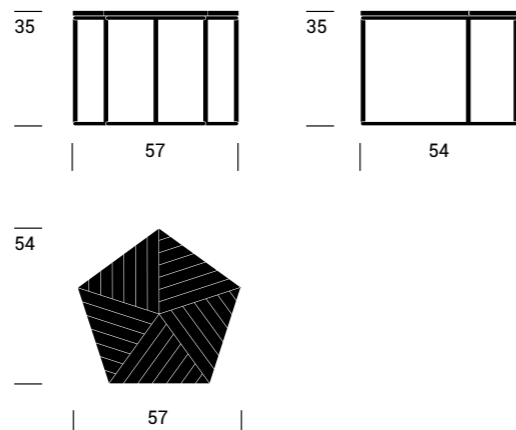

Divano ribaltabile
Folding sofa

Marie

Marie cambia aspetto secondo la tipologia di bracciolo scelto. Si trasforma in letto con una semplice mossa, ribaltando lo schienale. La struttura letto è stabile e duratura, la rete in maglie metalliche elettrosaldate e il materasso alto 13 cm.

With each choice of armrest, Marie changes its outlook and flawlessly adapts to any style setting, be it modern or classic. With an easy move, the sofa backrest folds out into a sturdy bed featuring an electro-welded metal mesh base and a 13 cm high mattress.

Tavolino
Small table

Priamo 3b

Dimensioni
Dimensions

1P / 1S

2P / 2S

3P / 3S

4P / 4S

114

164

184

204

128

178

198

218

126

176

196

216

112

162

182

202

45x45
x1

45x45
x2

45x45
x2

45x45
x2

70

120

140

160

Materasso
Mattress
h 13

Divani ribaltabili Folding sofas
Domingo—Sweet dreams

Marie

Piedi
Feet P 50 h 4.5

Braccioli
Armrests

|11|

|18|

|17|

|10|