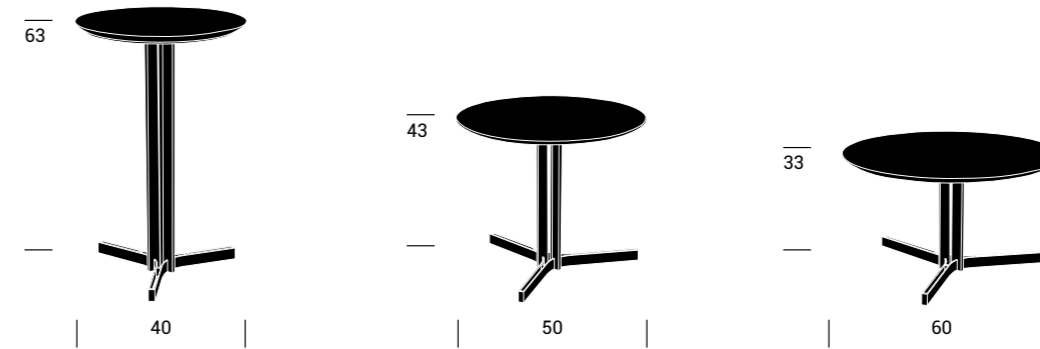

Bearchicipsum resequid
porersp eruntem ium

Bearchicipsum resequid
porersp eruntem ium

Sm

Md

Lg

Finiture Finishings

Struttura in metallo
Metal frame
Di serie / Standard

Ral 9003