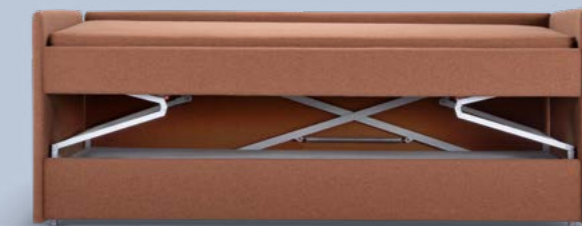

open

Divano a castello
Bunk sofa bed

Ermes

Ermes è un divano letto a castello con due possibili soluzioni estetiche: chaiselongue poco invadente, oppure divano tradizionale con braccioli sottilissimi e una conformazione ad effetto nido.