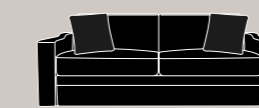

Divano ribaltabile
Folding sofa

Elektra

Il letto di Elektra può considerarsi un degno sostituto di un letto tradizionale. Il materasso alto 18 centimetri è collocato su una rete a maglie metalliche elettrosaldate e chiuso all'interno di un meccanismo rinforzato, adatto ad uso frequente e aperture frequenti.

As a bed, Elektra is as comfortable and restful as a traditional bed and can easily replace one. The 18 cm high mattress is placed on an electro-welded metal mesh base and framed inside a reinforced mechanism suitable for frequent usage.

Tavolino
Small table

Priamo 3a-3b

Divani ribaltabili Folding sofas
Domingo—Sweet dreams

Elektra

Dimensioni
Dimensions

1P / 1S

2P / 2S

3P / 3S

4P / 4S

127

177

197

217

136

186

206

226

128

178

198

218

118

168

188

208

127

177

197

217

45x45
x1

45x45
x2

45x45
x2

45x45
x2

70

120

140

160

Materasso
Mattress
h 18

Piedi
Feet P 50 h 4.5

Braccioli
Armrests