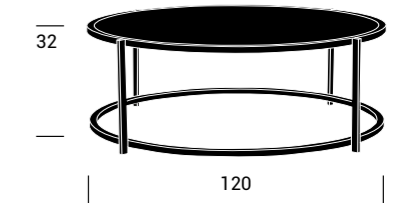

Teti

Bearchicipsum resequid
porersp eruntem ium

Bearchicipsum resequid
porersp eruntem ium

Sm

Md

Lg

Mx

Finiture Finishings

Struttura in metallo
Metal frame
Di serie / Standard

Ral 9003

Ral 9016

Ral 9010

Ral 7035

Ral 9006

Ral 9005

Optional

Cromato lucido
Polished plated
chrome

Ottonato Lucido
Polished plated
brass

**Canna da fucile
lucido**
Polished gunmetal

**Ottonato brunito
lucido**
Satin burnished
plated brass

Cromato satinato
Satin plated
chrome

Ral colore a scelta
Ral color of your
choice

Piano in marmo
Marble top

Bianco Carrara

Bianco Calacatta

Cappuccino

Moresco Imperiale

Noir Saint Laurent

Nero Marquina

Piano in ceramica
Ceramic top

Breccia

Gris

Noisette

Emperador

Sahara noir

Tavolini Small tables
Domingo—Sweet dreams

Teti