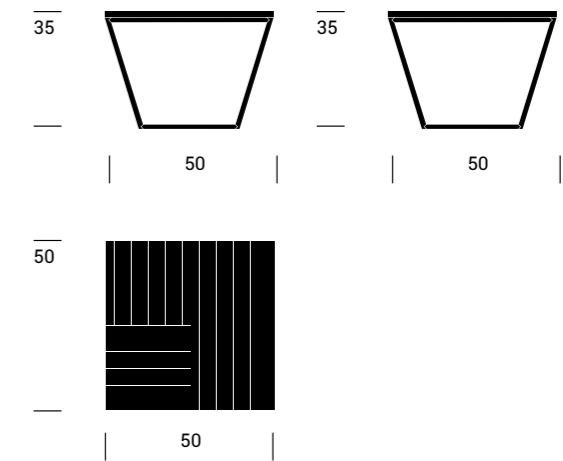

Priamo

design Roberto Giacomucci

Bearchicipsum resequid
porersp eruntem ium

Bearchicipsum resequid
porersp eruntem ium

1a

1b

Finiture Finishings

Struttura in metallo
Metal frame
Di serie / Standard

Ral 9003 Ral 9016 Ral 9010 Ral 7035 Ral 9006 Ral 9005

Optional

Cromato lucido Polished plated chrome
Ottolato Lucido Polished plated brass
Canna da fucile lucido Polished gunmetal
Ottolato brunito lucido Satin burnished plated brass
Cromato satinato Satin plated chrome
Ral colore a scelta Ral color of your choice

Piano in cemento
Concrete top

NCS-S 3500 N

Fughe
Joints

Ral colore a scelta
Ral color of your choice

Tavolini Small tables
Domingo—Sweet dreams

Priamo