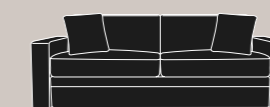

Divano ribaltabile
Folding sofa

Elektra

Il letto di Elektra può considerarsi un degno sostituto di un letto tradizionale. Il materasso alto 18 centimetri è collocato su una rete a maglie metalliche elettrosaldate e chiuso all'interno di un meccanismo rinforzato, adatto ad uso frequente e aperture frequenti.

As a bed, Elektra is as comfortable and restful as a traditional bed and can easily replace one. The 18 cm high mattress is placed on an electro-welded metal mesh base and framed inside a reinforced mechanism suitable for frequent usage.

Tavolino
Small table

Priamo 3a-3b

Divani ribaltabili Folding sofas
Domingo—Sweet dreams

Elektra

Dimensioni
Dimensions

1P / 1S

2P / 2S

3P / 3S

4P / 4S

127

177

197

217

136

186

206

226

128

178

198

218

118

168

188

208

127

177

197

217

45x45
x1

45x45
x2

45x45
x2

45x45
x2

70

120

140

160

Materasso
Mattress
h 18

Piedi
Feet P 50 h 4.5

Braccioli
Armrests