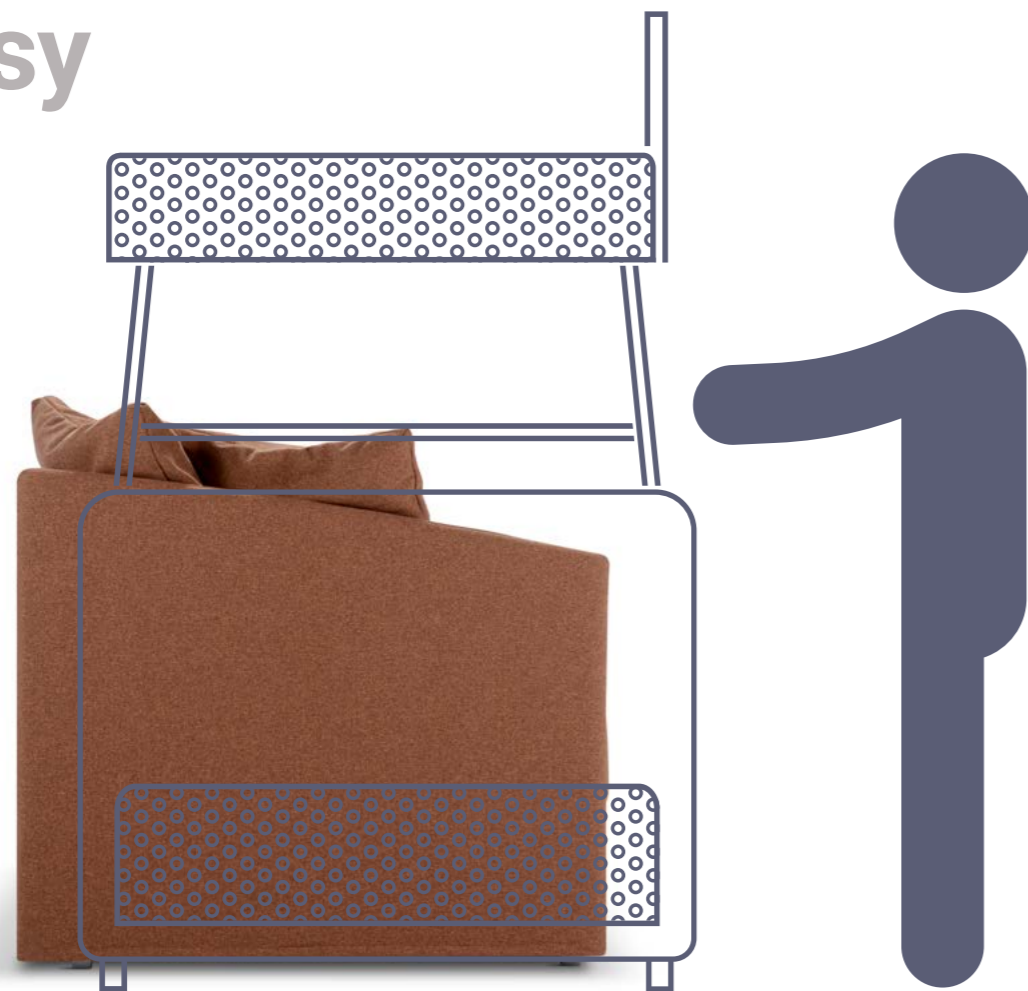

Easy

Ermes incontra l'esigenza di riunire in uno stesso spazio un divano e due letti singoli sempre pronti all'uso.

Ermes meets the need to bring together in the same space a sofa and two single beds that are always ready for use.

open