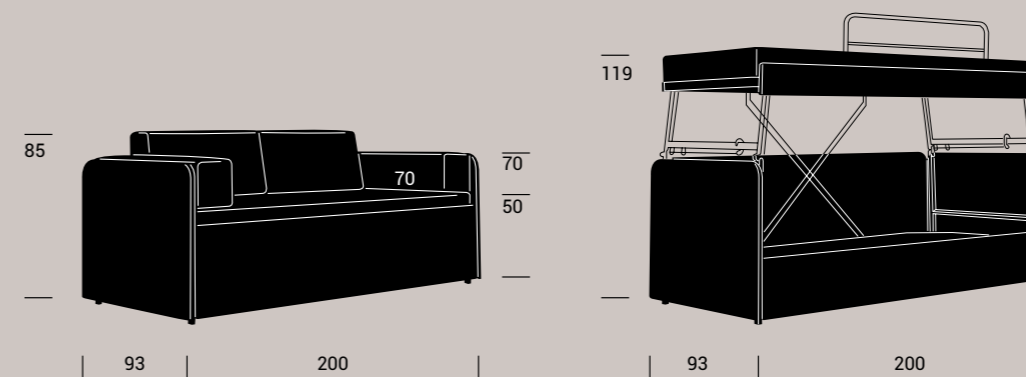

Dimensioni

Dimensions

Materassi

Mattresses

Sopra

Up

h 12

Sotto

Down

h 13

Tavolino
Small table

Priamo 3a