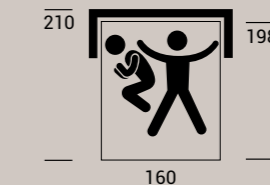

45x45
x2

70

120

140

160

Materasso
Mattress
h 18

Piedi
Feet P 50 h 4.5

Braccioli
Armrests