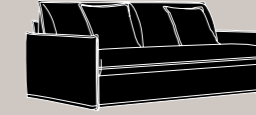

198

45x45
x2