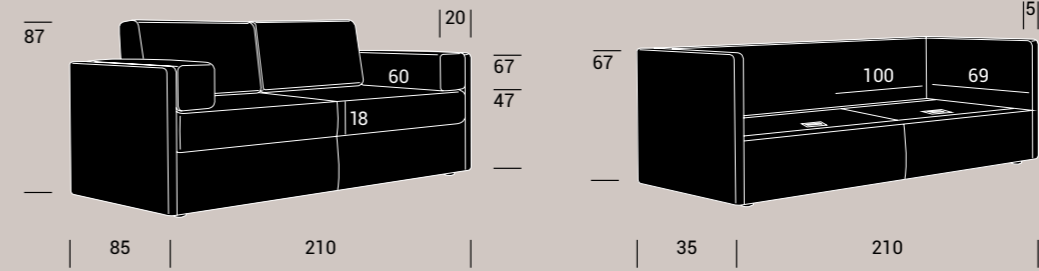

Divano estraibili
Folding sofa

Adria

Adria è un divano letto con un contenitore nascosto dove poter riporre le lenzuola e le coperte quando usato come divano, oppure i cuscini schienale e i braccioli del divano, quando usato come un letto.

Adria is a sofa bed with a hidden storage box for sheets and blankets which will hide the sofa cushions when used as a bed.

Dimensioni Dimensions

Piedi Feet P 50 h 4.5

Materasso Mattress h 18

Tavolino
Small table