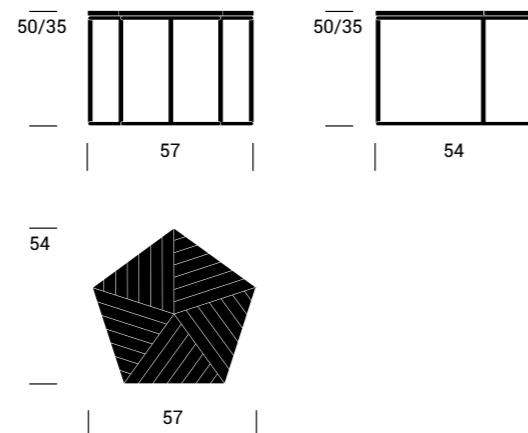

Priamo 3a-3b