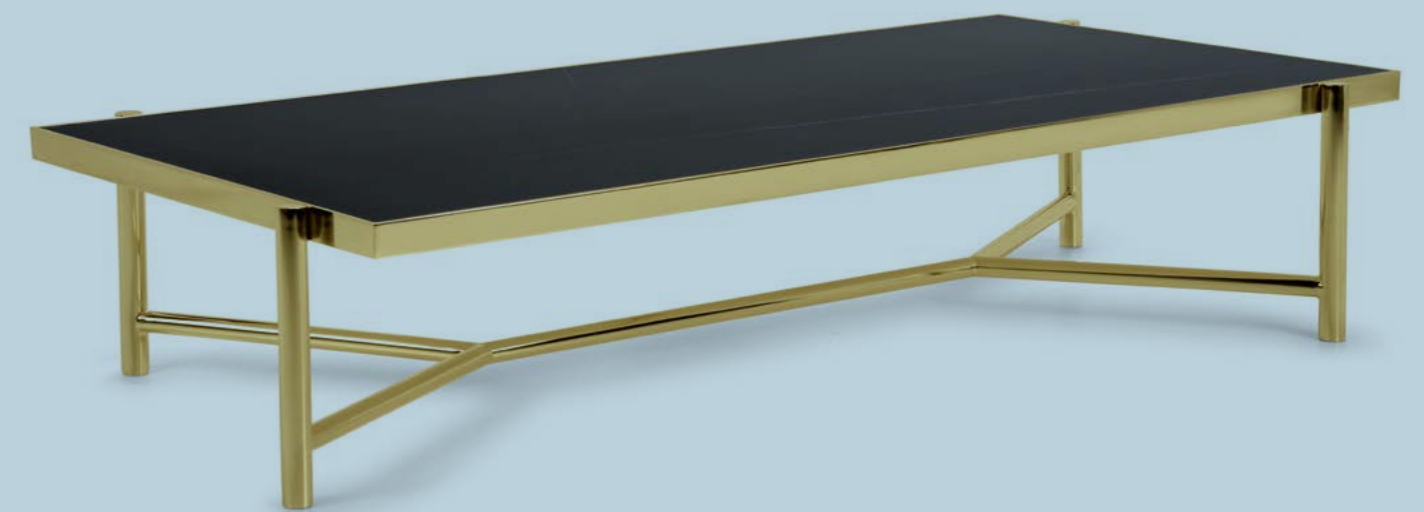

Argo è un divano romantico con un letto nascosto sotto la seduta.

Argo is a romantic sofa with a bed hidden under the seat.

Precious ally