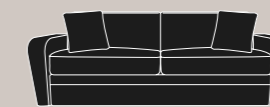

Divano ribaltabile
Folding sofa

Elektra

Il letto di Elektra può considerarsi un degno sostituto di un letto tradizionale. Il materasso alto 18 centimetri è collocato su una rete a maglie metalliche elettrosaldate e chiuso all'interno di un meccanismo rinforzato, adatto ad uso frequente e aperture frequenti.

As a bed, Elektra is as comfortable and restful as a traditional bed and can easily replace one. The 18 cm high mattress is placed on an electro-welded metal mesh base and framed inside a reinforced mechanism suitable for frequent usage.

Tavolino
Small table

Priamo 3a-3b

Divani ribaltabili Folding sofas
Domingo—Sweet dreams

Elektra

Dimensioni
Dimensions

1P / 1S

2P / 2S

3P / 3S

4P / 4S

127

177

197

217

136

186

206

226

128

178

198

218

118

168

188

208

127

177

197

217

45x45
x1

45x45
x2

45x45
x2

45x45
x2

70

120

140

160

Materasso
Mattress
h 18

Piedi
Feet P 50 h 4.5

Braccioli
Armrests