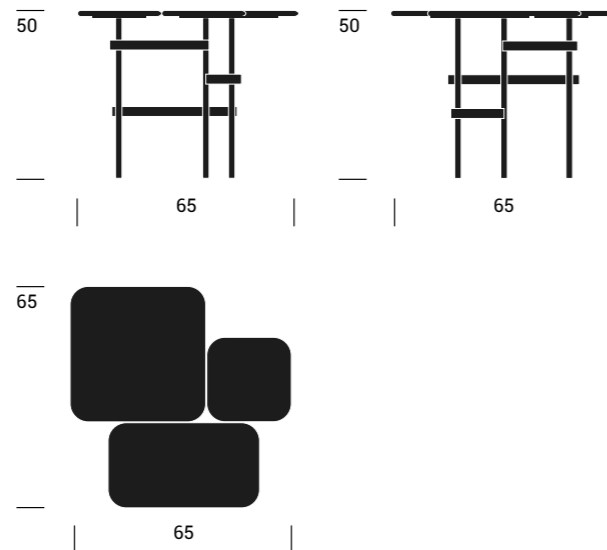

Divano ribaltabile
Folding sofa

Atena

Atena massimizza il comfort del divano letto, può ospitare materassi di varie misure, da singolo a matrimoniale, e allo stesso tempo ha un ingombro ridotto grazie ai braccioli sottili. Il materasso alto 13 cm poggia su una rete a maglie metalliche elettrosaldate e il meccanismo è adatto a frequenti aperture e chiusure tipiche del settore alberghiero.

Atena maximises the comfort of the sofa bed, accommodating mattresses of various sizes, from single to double, and at the same time taking up little space thanks to its slim armrests. The 13 cm high mattress rests on an electro-welded wire mesh base and the mechanism is suitable for frequent opening and closing typical of the hotel industry.

Tavolino
Small table

Tablette

Dimensioni
Dimensions

Piedi
Feet P 50 h 4.5

1P / 1S

108

45x45
x1

70

2P / 2S

158

45x45
x2

115

3P / 3S

180

45x45
x2

140

4P / 4S

198

45x45
x2

160

Materasso
Mattress
h 13