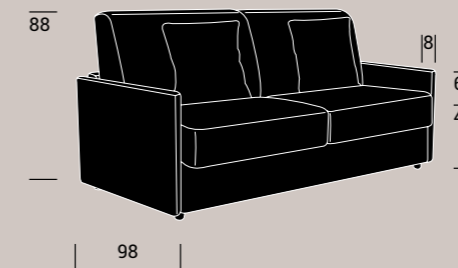

Pegaso è una collezione con ampia scelta di misure, uno spazio seduta ampio e confortevole ed una struttura letto stabile e duratura. La rete in maglie metalliche elettrosaldate accoglie un materasso da 13 cm.

Pegaso is a series featuring a wide choice of sizes, a spacious and comfortable seating area and a stable and durable bed frame. The electro-welded wire mesh bed base accommodates a 13 cm mattress.

Dimensioni
Dimensions