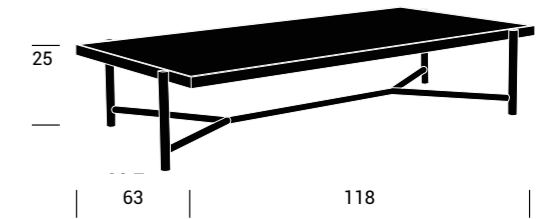

Bearchicipsum resequid
porersp eruntem ium

Sm

Md

Lg

Finiture Finishings

Struttura in metallo
Metal frame
Di serie / Standard

Ral 9003 Ral 9016 Ral 9010 Ral 7035 Ral 9006 Ral 9005

Optional