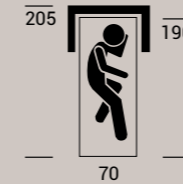

open

Divano ribaltabile
Folding sofa

Atena

Atena massimizza il comfort del divano letto, può ospitare materassi di varie misure, da singolo a matrimoniale, e allo stesso tempo ha un ingombro ridotto grazie ai braccioli sottili. Il materasso alto 13 cm poggia su una rete a maglie metalliche elettrosaldate e il meccanismo è adatto a frequenti aperture e chiusure tipiche del settore alberghiero.

Atena maximises the comfort of the sofa bed, accommodating mattresses of various sizes, from single to double, and at the same time taking up little space thanks to its slim armrests. The 13 cm high mattress rests on an electro-welded wire mesh base and the mechanism is suitable for frequent opening and closing typical of the hotel industry.

Tavolino
Small table

Tablette

Dimensioni
Dimensions

Piedi
Feet P 50 h 4.5

1P / 1S

108

45x45
x1

70