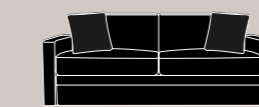

Divano ribaltabile
Folding sofa

Elektra

Il letto di Elektra può considerarsi un degno sostituto di un letto tradizionale. Il materasso alto 18 centimetri è collocato su una rete a maglie metalliche elettrosaldate e chiuso all'interno di un meccanismo rinforzato, adatto ad uso frequente e aperture frequenti.

As a bed, Elektra is as comfortable and restful as a traditional bed and can easily replace one. The 18 cm high mattress is placed on an electro-welded metal mesh base and framed inside a reinforced mechanism suitable for frequent usage.

Tavolino
Small table

Priamo 3a-3b

Divani ribaltabili Folding sofas
Domingo—Sweet dreams

Elektra

Dimensioni
Dimensions

1P / 1S

2P / 2S

3P / 3S

4P / 4S

127

177

197

217

136

186

206

226

128

178

198

218

118

168

188

208

127

177

197

217

45x45
x1

45x45
x2

45x45
x2

45x45
x2

70

120

140

160

Materasso
Mattress
h 18

Piedi
Feet P 50 h 4.5

Braccioli
Armrests