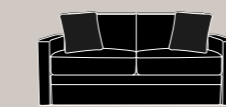

Divano ribaltabile
Folding sofa

Elektra

Il letto di Elektra può considerarsi un degno sostituto di un letto tradizionale. Il materasso alto 18 centimetri è collocato su una rete a maglie metalliche elettrosaldate e chiuso all'interno di un meccanismo rinforzato, adatto ad uso frequente e aperture frequenti.

As a bed, Elektra is as comfortable and restful as a traditional bed and can easily replace one. The 18 cm high mattress is placed on an electro-welded metal mesh base and framed inside a reinforced mechanism suitable for frequent usage.

Tavolino
Small table

Priamo 3a-3b

Divani ribaltabili Folding sofas
Domingo—Sweet dreams

Elektra

Dimensioni
Dimensions

1P / 1S

2P / 2S

3P / 3S

4P / 4S

127

177

197

217

136

186

206

226

128

178

198

218

118

168

188

208

127

177

197

217

45x45
x1

45x45
x2

45x45
x2

45x45
x2

70

120

140

160

Materasso
Mattress
h 18

Piedi
Feet P 50 h 4.5

Braccioli
Armrests