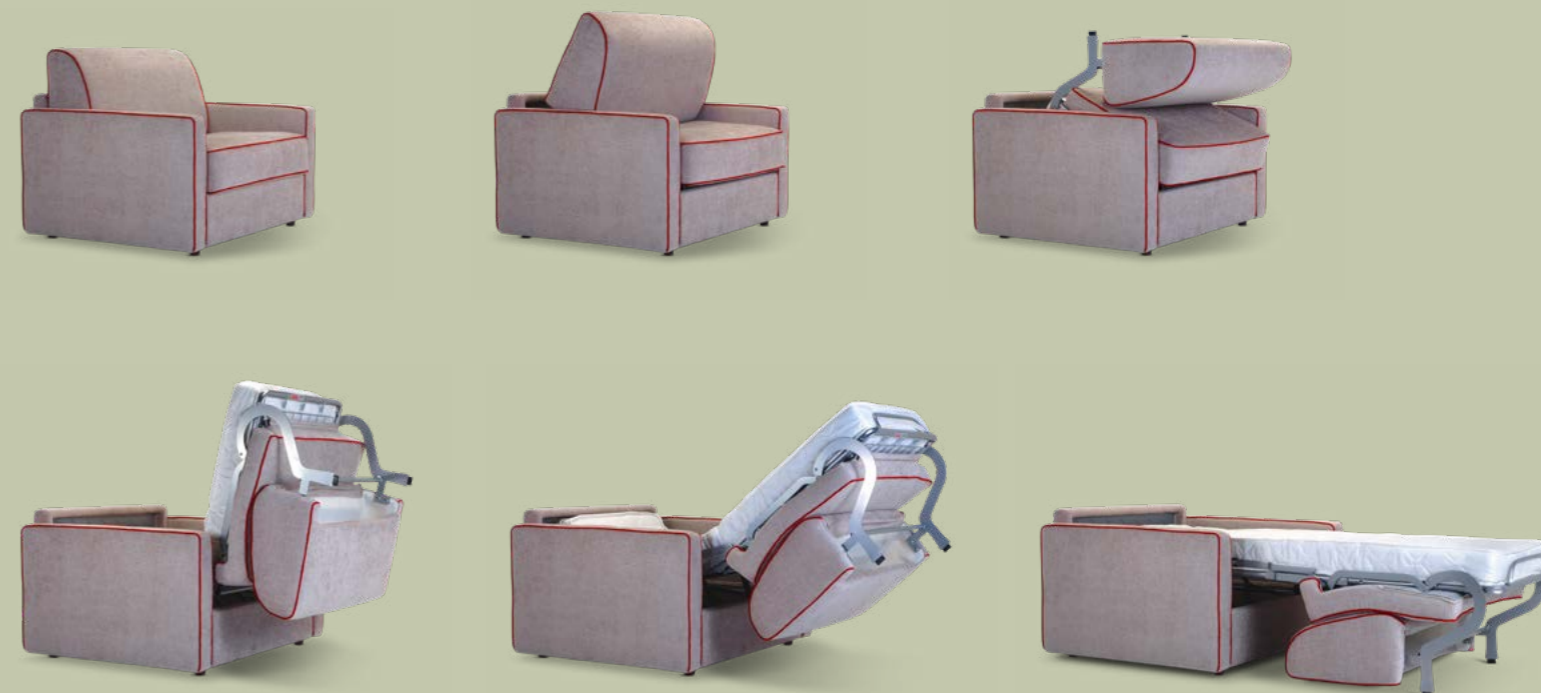

open

Divano ribaltabile
Folding sofa

Atena

Atena massimizza il comfort del divano letto, può ospitare materassi di varie misure, da singolo a matrimoniale, e allo stesso tempo ha un ingombro ridotto grazie ai braccioli sottili. Il materasso alto 13 cm poggia su una rete a maglie metalliche elettrosaldate e il meccanismo è adatto a frequenti aperture e chiusure tipiche del settore alberghiero.

Divani ribaltabili Folding sofas
Domingo—Sweet dreams

Marie

Easy

Marie divano letto è una famiglia ampia, le dimensioni variano dalla poltrona al grande divano per tutta la famiglia.

Marie is the perfect sofa-bed for any large family and comes in many sizes, from the armchair to the four-seater.

open

Divani ribaltabili Folding sofas
Domingo—Sweet dreams

Marie

Divano ribaltabile
Folding sofa

Marie

Marie cambia aspetto secondo la tipologia di bracciolo scelto. Si trasforma in letto con una semplice mossa, ribaltando lo schienale. La struttura letto è stabile e duratura, la rete in maglie metalliche elettrosaldate e il materasso alto 13 cm.

With each choice of armrest, Marie changes its outlook and flawlessly adapts to any style setting, be it modern or classic. With an easy move, the sofa backrest folds out into a sturdy bed featuring an electro-welded metal mesh base and a 13 cm high mattress.