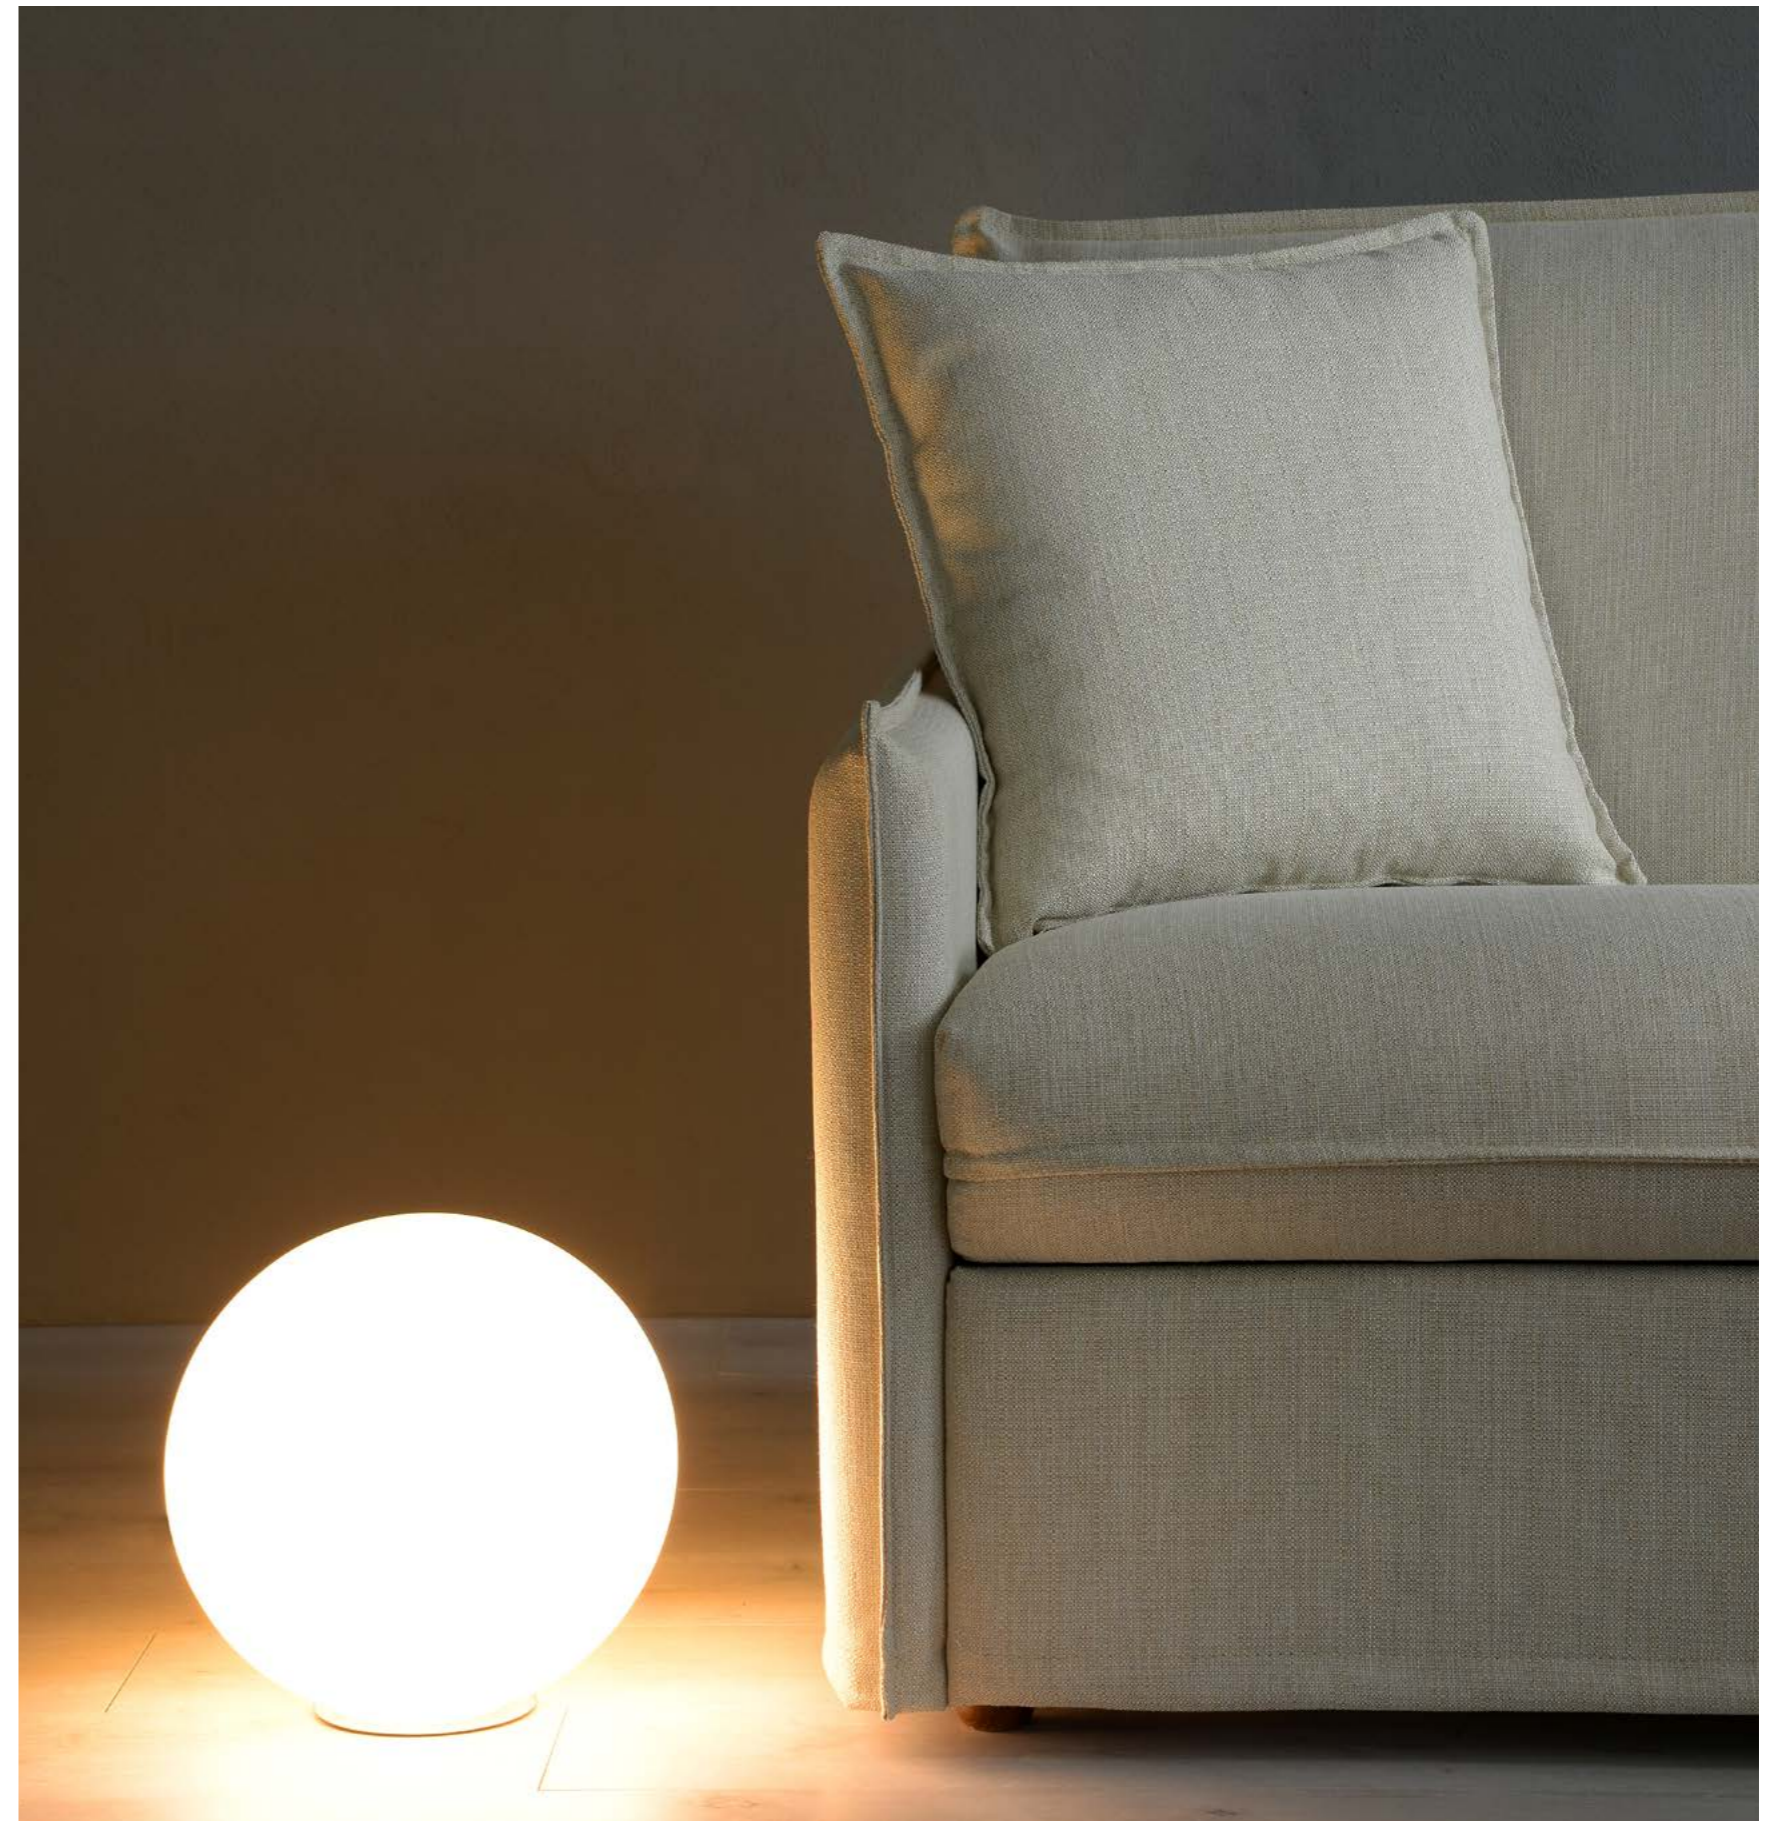

Divani ribaltabili Folding sofas
Domingo—Sweet dreams

Atena