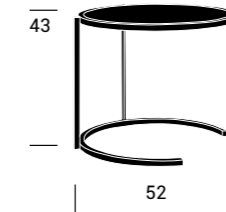

Teti

Bearchicipsum resequid
porersp eruntem ium

Bearchicipsum resequid
porersp eruntem ium

Sm

Md

Lg

Mx

Finiture Finishings

Struttura in metallo
Metal frame
Di serie / Standard

Ral 9003

Ral 9016

Ral 9010

Ral 7035

Ral 9006

Ral 9005

Optional

Cromato lucido
Polished plated
chrome

Ottonato Lucido
Polished plated
brass

**Canna da fucile
lucido**
Polished gunmetal

**Ottonato brunito
lucido**
Satin burnished
plated brass

Cromato satinato
Satin plated
chrome

Ral colore a scelta
Ral color of your
choice

Piano in marmo
Marble top

Bianco Carrara

Bianco Calacatta

Cappuccino

Moresco Imperiale

Noir Saint Laurent

Nero Marquina

Piano in ceramica
Ceramic top

Breccia

Gris

Noisette

Emperador

Sahara noir

Tavolini Small tables
Domingo—Sweet dreams

Teti