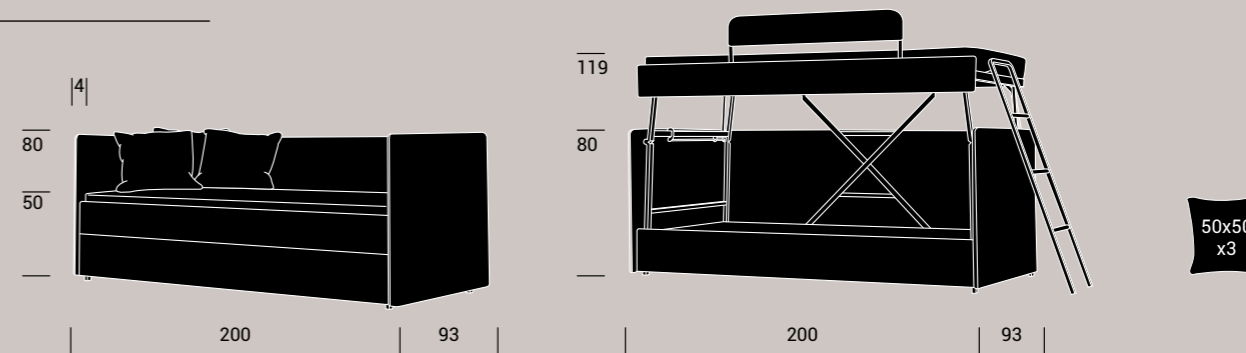

Dimensioni
Dimensions

3P / 3S
CHAISELONGUE DX-SX