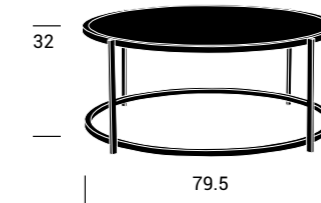

Teti

Bearchicipsum resequid
porersp eruntem ium

Bearchicipsum resequid
porersp eruntem ium

Sm

Md

Lg

Mx

Finiture Finishings

Struttura in metallo
Metal frame
Di serie / Standard

Ral 9003

Ral 9016

Ral 9010

Ral 7035

Ral 9006

Ral 9005

Optional

Cromato lucido
Polished plated
chrome

Ottonato Lucido
Polished plated
brass

**Canna da fucile
lucido**
Polished gunmetal

**Ottonato brunito
lucido**
Satin burnished
plated brass

Cromato satinato
Satin plated
chrome

Ral colore a scelta
Ral color of your
choice

Piano in marmo
Marble top

Bianco Carrara

Bianco Calacatta

Cappuccino

Moresco Imperiale

Noir Saint Laurent

Nero Marquina

Piano in ceramica
Ceramic top

Breccia

Gris

Noisette

Emperador

Sahara noir

Tavolini Small tables
Domingo—Sweet dreams

Teti