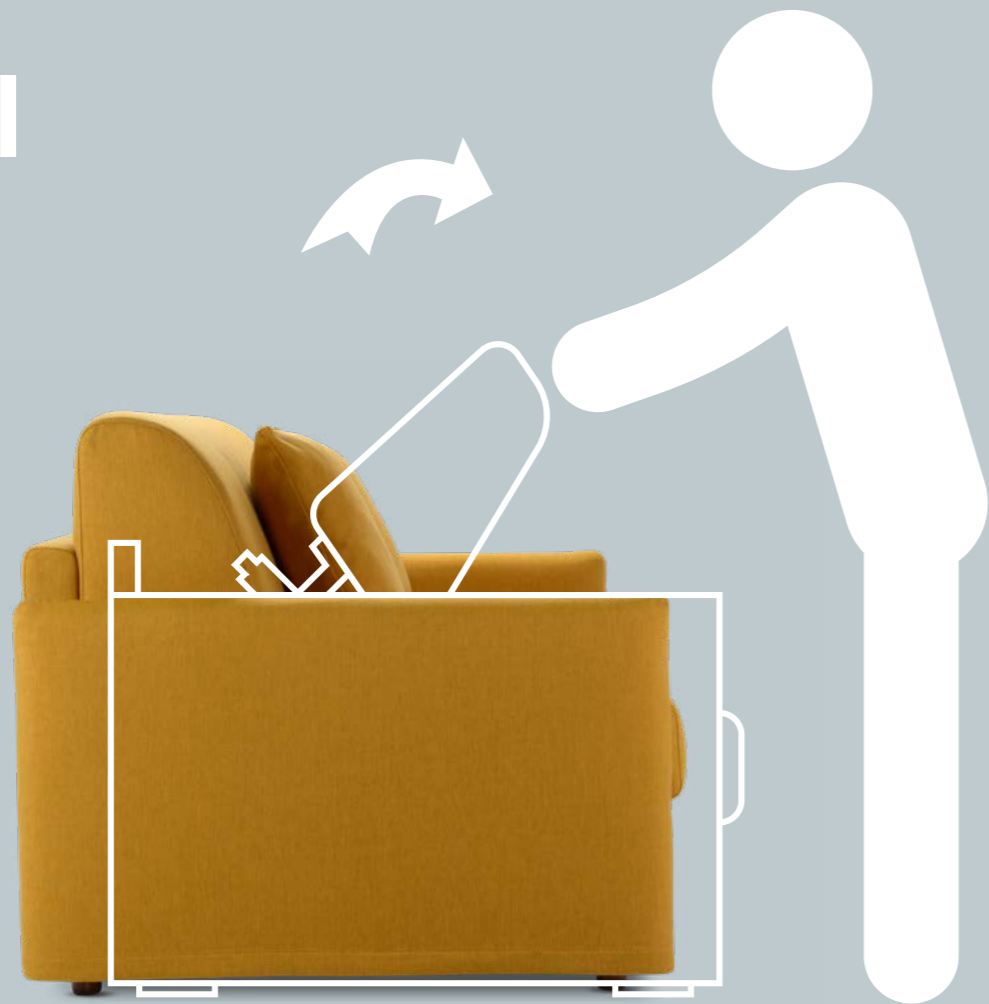

Divani ribaltabili Folding sofas
Domingo—Sweet dreams

Pegaso

Divano ribaltabile
Folding sofa

Pegaso

Pegaso è una collezione con ampia scelta di misure, uno spazio seduta ampio e confortevole ed una struttura letto stabile e duratura. La rete in maglie metalliche elettrosaldate accoglie un materasso da 13 cm.