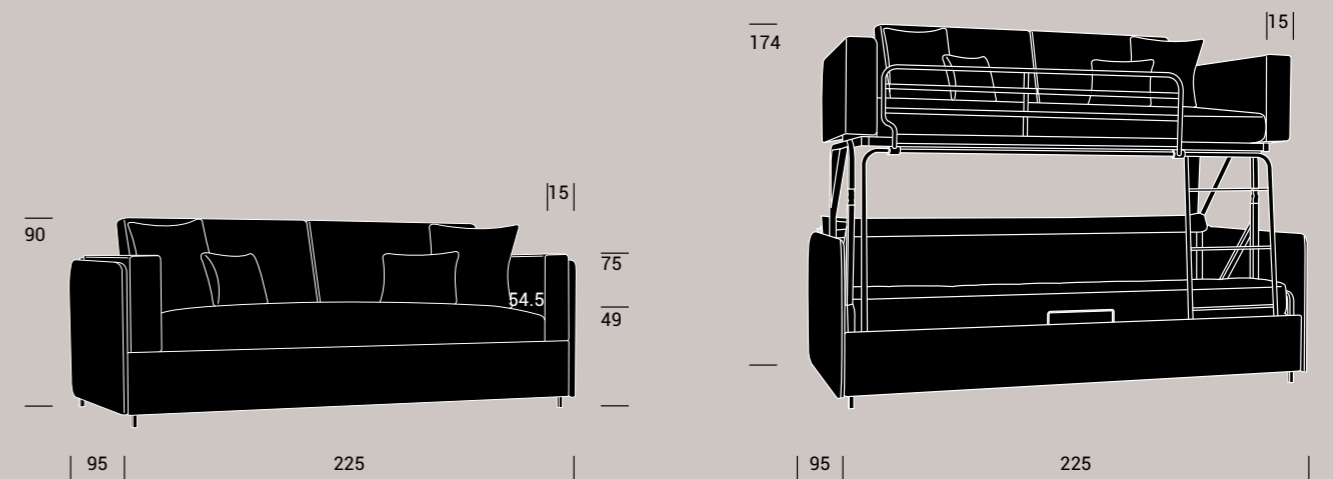

Dimensioni

Dimensions