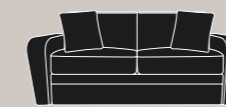

Divano ribaltabile
Folding sofa

Elektra

Il letto di Elektra può considerarsi un degno sostituto di un letto tradizionale. Il materasso alto 18 centimetri è collocato su una rete a maglie metalliche elettrosaldate e chiuso all'interno di un meccanismo rinforzato, adatto ad uso frequente e aperture frequenti.

As a bed, Elektra is as comfortable and restful as a traditional bed and can easily replace one. The 18 cm high mattress is placed on an electro-welded metal mesh base and framed inside a reinforced mechanism suitable for frequent usage.

Tavolino
Small table

Priamo 3a-3b

Divani ribaltabili Folding sofas
Domingo—Sweet dreams

Elektra

Dimensioni
Dimensions

1P / 1S

2P / 2S

3P / 3S

4P / 4S

127

177

197

217

136

186

206

226

128

178

198

218

118

168

188

208

127

177

197

217

45x45
x1

45x45
x2

45x45
x2

45x45
x2

70

120

140

160

Materasso
Mattress
h 18

Piedi
Feet P 50 h 4.5

Braccioli
Armrests