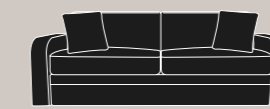

Divano ribaltabile
Folding sofa

Elektra

Il letto di Elektra può considerarsi un degno sostituto di un letto tradizionale. Il materasso alto 18 centimetri è collocato su una rete a maglie metalliche elettrosaldate e chiuso all'interno di un meccanismo rinforzato, adatto ad uso frequente e aperture frequenti.

As a bed, Elektra is as comfortable and restful as a traditional bed and can easily replace one. The 18 cm high mattress is placed on an electro-welded metal mesh base and framed inside a reinforced mechanism suitable for frequent usage.

Tavolino
Small table

Priamo 3a-3b

Divani ribaltabili Folding sofas
Domingo—Sweet dreams

Elektra

Dimensioni
Dimensions

1P / 1S

2P / 2S

3P / 3S

4P / 4S

127

177

197

217

136

186

206

226

128

178

198

218

118

168

188

208

127

177

197

217

45x45
x1

45x45
x2

45x45
x2

45x45
x2

70

120

140

160

Materasso
Mattress
h 18

Piedi
Feet P 50 h 4.5

Braccioli
Armrests