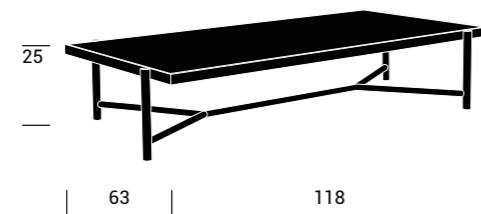

Divano estraibile
Pull out sofa bed

Argo

Il meccanismo estraibile del divano letto Argo è semplicissimo, si nasconde sotto la seduta e si estrae con poche mosse. Una volta portato fuori può essere gestito in autonomia oppure unito al letto che si ricava dalla seduta del divano, e trasformarsi anche in un letto matrimoniale.

The pull-out mechanism of the Argo sofa bed is very simple, it is hidden under the seat and can be pulled out with a few moves. Once it has been taken out, it can be used on its own or combined with the bed obtained from the sofa seat, and can also be transformed into a double bed.

Tavolino
Small table

Rea Lg

Dimensioni
Dimensions

3P / 3S

CHAISELONGUE DX-SX

Materasso
Mattress
h 11

Divani estraibili Pull out sofa beds
Domingo—Sweet dreams

Argo