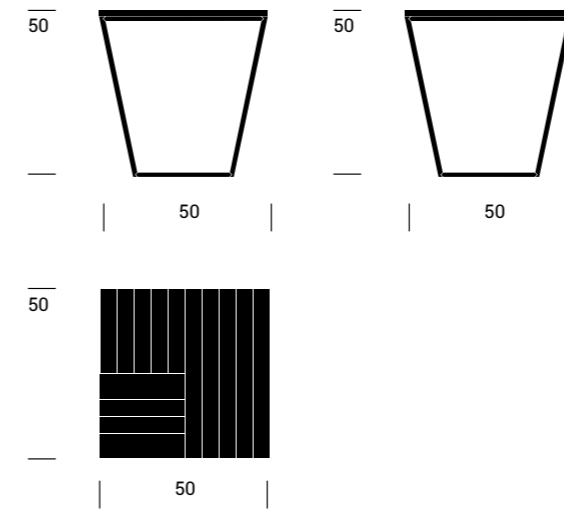

Priamo

design Roberto Giacomucci

Bearchicipsum resequid
porersp eruntem ium

Bearchicipsum resequid
porersp eruntem ium

1a

1b

Finiture Finishings

Struttura in metallo
Metal frame
Di serie / Standard

Ral 9003 Ral 9016 Ral 9010 Ral 7035 Ral 9006 Ral 9005

Optional

Cromato lucido Polished plated chrome
Ottolato Lucido Polished plated brass
Canna da fucile lucido Polished gunmetal
Ottolato brunito lucido Satin burnished plated brass
Cromato satinato Satin plated chrome
Ral colore a scelta Ral color of your choice

Piano in cemento
Concrete top

NCS-S 3500 N

Fughe
Joints

Ral colore a scelta
Ral color of your choice

Tavolini Small tables
Domingo—Sweet dreams

Priamo