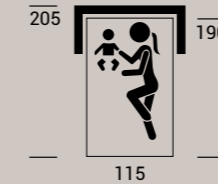

Divano ribaltabile
Folding sofa

Atena

Atena massimizza il comfort del divano letto, può ospitare materassi di varie misure, da singolo a matrimoniale, e allo stesso tempo ha un ingombro ridotto grazie ai braccioli sottili. Il materasso alto 13 cm poggia su una rete a maglie metalliche elettrosaldate e il meccanismo è adatto a frequenti aperture e chiusure tipiche del settore alberghiero.

Atena maximises the comfort of the sofa bed, accommodating mattresses of various sizes, from single to double, and at the same time taking up little space thanks to its slim armrests. The 13 cm high mattress rests on an electro-welded wire mesh base and the mechanism is suitable for frequent opening and closing typical of the hotel industry.

Tavolino
Small table

Tablette

Dimensioni
Dimensions

Piedi
Feet P 50 h 4.5

1P / 1S

108

45x45
x1

70

2P / 2S

158

45x45
x2

115

3P / 3S

180

45x45
x2

140

4P / 4S

198

45x45
x2

160

Materasso
Mattress
h 13