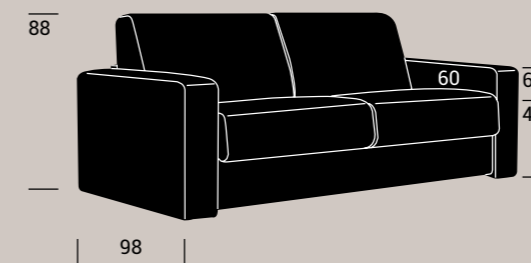

Dimensioni
Dimensions