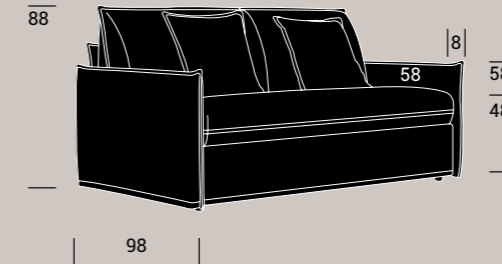

Dimensioni
Dimensions