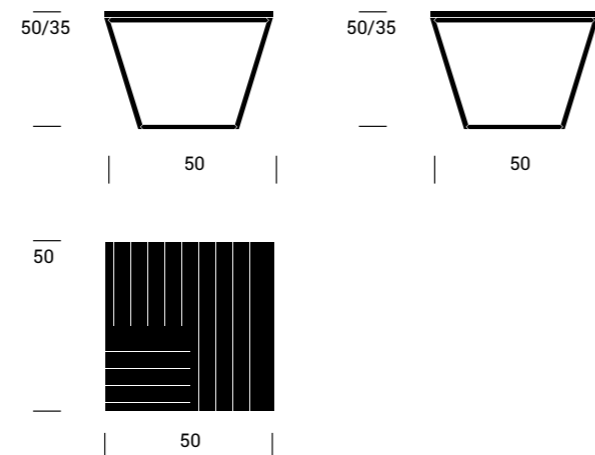

Dimensioni
Dimensions

3P / 3S
CHAISELONGUE DX-SX

Materassi
Mattresses

Sopra
Up

Sotto
Down

Tavolino
Small table

Priamo 1a-1b

Tavolini