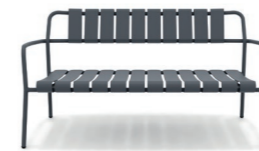

smontabile / knockdown

CM H 75 L 130 P 130

imballo / packaging

CM L 137 P 137 H 12

VD600
poltrona bassa / lounge
alluminio / aluminium

impilabile / stackable (4pcs)

CM H 76 L 72 P 70 HS 40 HB 60

imballo / packaging

CM L 75 P 71 H 77

VD630
divano 2 posti / 2 seater sofa
alluminio / aluminium

impilabile / stackable (4pcs)

CM H 76 L 146 P 70 HS 40 HB 60

imballo / packaging

CM L 149 P 71 H 77

CUSVD600
cuscino seduta / seat cushion