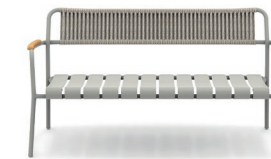

FEATURES_ VERDEA ROPE COLLECTION

METAL / METALLO

standard colours / colori standard

special colours / colori speciali

FABRICS / TESSUTI

Waterproof fabric_UV resistant / tessuto impermeabile, resistente ai raggi UV

sunset

CORDA / ROPE

UV resistant / resistente ai raggi UV

PLAY VIDEO

VD10X
sedia / chair
alluminio / aluminium

impilabile / stackable (4pcs)

CM H 81 L 50 P 60 HS 45

imballo / packaging

4,6 2 0,28 12,5 CM L 90 P 60 H 51

VD30X
poltrona / armchair
alluminio / aluminium

impilabile / stackable (4pcs)

CM H 81 L 60 P 60 HS 45 HB 68

imballo / packaging

5,2 2 0,34 13,5 CM L 90 P 62 H 61

CUSVD100
cuscino seduta / seat cushion

sedia, poltrona / chair, armchair
sfoderabile / removable cover

CM H 6 L 41 P 48

imballo / packaging

0,3 1 0,01 0,5 CM L 49 P 42 H 7

VD63X
divano 2 posti / 2 seater sofa
alluminio / aluminium

impilabile / stackable (4pcs)
braccioli in teack / teack armrest