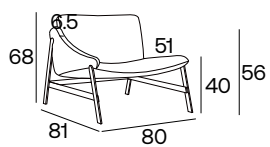

HAMMOCK

design DEBONADEMEO

1P SX / 1S L

1P CENTRALE / 1S NO ARMRESTS

3P / 3S

1P SX / 1S L

1P DX / 1S R

1P SX / 1S L

1P DX / 1S R

1P DX / 1S R

2P / 2S

1P DX / 1S R

HAMMOCK

design DEBONADEMEO

1P DX-SX / 1S R-L

80 cm / 31.50"
81 cm / 31.89"
68 cm / 26.77"
40 cm / 15.75"
51 cm / 20.08"
56 cm / 22.05"
6.5 cm / 2.56"

 **26 kg / 58 Lb**

 **0.46 m³**

 **3.50 mtl**
tessuto cliente /
customer fabric
H 140 cm

6.51 m²
pelle cliente /
customer leather

1P CENTRALE / 1S NO ARMRESTS

75 cm / 29.53"
81 cm / 31.89"
68 cm / 26.77"
40 cm / 15.75"
51 cm / 20.08"