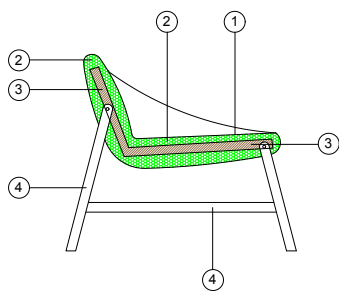

 **26 kg / 58 Lb**

 **0.46 m³**

 **3.50 mtl**
tessuto cliente /
customer fabric
H 140 cm

6.51 m²
pelle cliente /
customer leather

1P CENTRALE / 1S NO ARMRESTS

75 cm / 29.53"
81 cm / 31.89"
68 cm / 26.77"
40 cm / 15.75"
51 cm / 20.08"

 **24 kg / 53 Lb**

 **0.43 m³**

 **3.50 mtl**
tessuto cliente /
customer fabric
H 140 cm

6.51 m²
pelle cliente /
customer leather

HAMMOCK

design DEBONADEMEO

MATERIALI / MATERIALS

- 1 - tessuto/pelle
- 2 - poliuretano espanso indeformabile di diverse densità e strato di fibra di dacron® 100 gr
- 3 - telaio in multistrato di legno
- 4 - struttura B 67 in metallo verniciato, h 52,5-39 cm

- 1 - fabric/leather
- 2 - high resilience polyurethane foam of different densities and dacron® fiber 100 gr layer
- 3 - structural frame in plywood
- 4 - varnished metal frame B 67, h 52.5-39 cm

PIEDI / FEET