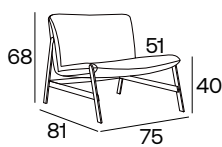

HAMMOCK

design DEBONADEMEO

1P SX / 1S L

1P CENTRALE / 1S NO ARMRESTS

3P / 3S

1P SX / 1S L

1P DX / 1S R

1P SX / 1S L

1P DX / 1S R

1P DX / 1S R

2P / 2S

1P DX / 1S R

HAMMOCK

design DEBONADEMEO

1P DX-SX / 1S R-L

80 cm / 31.50"
81 cm / 31.89"
68 cm / 26.77"
40 cm / 15.75"
51 cm / 20.08"
56 cm / 22.05"
6.5 cm / 2.56"

 **26 kg / 58 Lb**

 **0.46 m³**

 **3.50 mtl**
tessuto cliente /
customer fabric
H 140 cm

6.51 m²
pelle cliente /
customer leather

1P CENTRALE / 1S NO ARMRESTS

75 cm / 29.53"
81 cm / 31.89"
68 cm / 26.77"
40 cm / 15.75"
51 cm / 20.08"